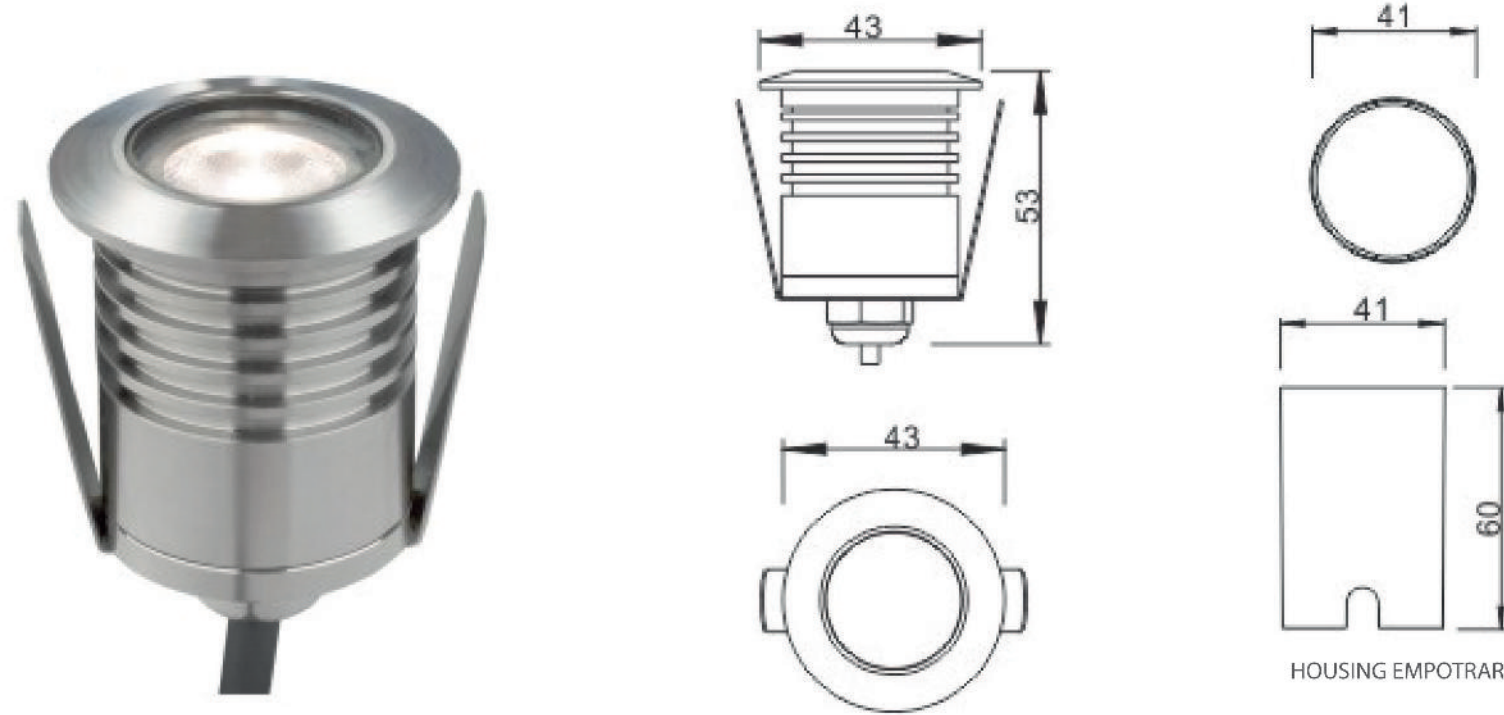

LUMINARIO OPCIONAL HOUSING EMPOTRAR

PROFUNDIDAD 1-3 m

EMPOTRADO EN PISO

EMPOTRADO EN PARED

LUZ SUMERGIBLE LED
 ACERO INOXIDABLE

LUMINARIO LED SUMERGIBLE DE EMPOTRAR

● 6000K ● 5000K ● 4000K ● 3000K ● 2700K

CREE ⇄
 
 ATENUABLE IP68 IK08 IRC>80/90 ACERO INOXIDABLE