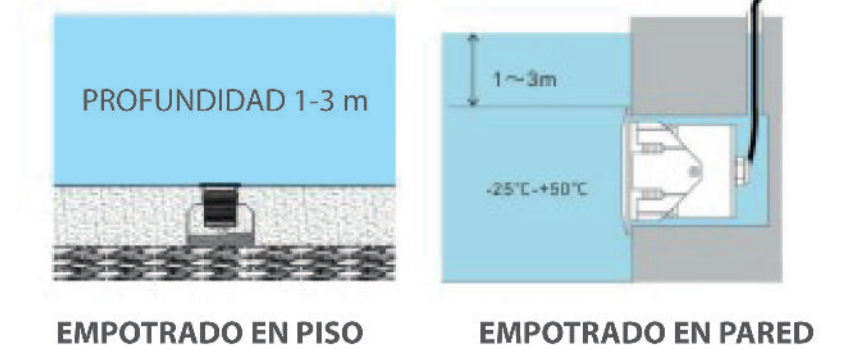

MODELO	CONSUMO	TIPO DE LED	TEMPERATURA DE COLOR	VOLTAJE	APERTURA	HUECO ORIFICIO
HL-ESL-43-1HL-ESL-79-8WMM1W	1W	CREE	2700-6500K R/G/B	12/24V AC/DC	21°/36°	41*60mm (+3mm)

MODELO	CONSUMO	TIPO DE LED	TEMPERATURA DE COLOR	VOLTAJE	APERTURA	HUECO ORIFICIO
HL-ESL-38-1.5W	1x1.5W	EPISTAR	2700-6500K R/G/B	12V/24V DC	15°/30°/45°/60°	50*83mm
HL-ESL-38-2W	1x2W	OSRAM/CREE	2700-6500K R/G/B		15°/30°/45°/60° ,45|35°	80*115mm
HL-ESL-38-3W	1x3W	EPISTAR	RGB 3 in 1, DMX512		15°/30°/45°/60°	
HL-ESL-38-4W	1x4W		RGBW 4 in 1, DMX512			

CARA CUADRADA HOUSING EMPOTRAR