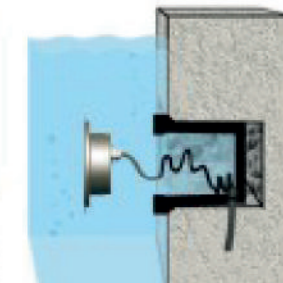

LUMINARIO OPCIONAL HOUSING EMPOTRAR

PROFUNDIDAD 1-3 m

EMPOTRADO EN PISO

EMPOTRADO EN PARED

LUZ SUMERGIBLE LED
 ACERO INOXIDABLE

LUMINARIO LED SUMERGIBLE DE EMPOTRAR

● 6000K ● 5000K ● 4000K ● 3000K ● 2700K

CREE ⇄
 
 ATENUABLE IP68 IK08 IRC>80/90 ACERO INOXIDABLE