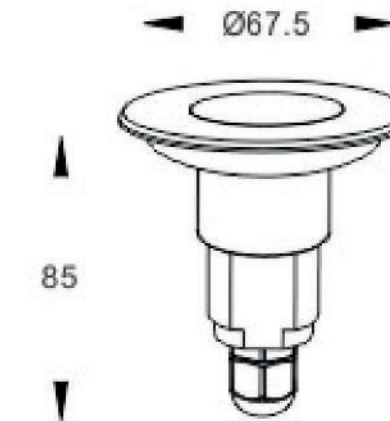

LUMINARIO LED SUMERGIBLE DE EMPOTRAR

● 6000K ● 5000K ● 4000K ● 3000K ● 2700K

CREE ⇄
ATENUABLE IP68 IK08 IRC>80/90 ACERO INOXIDABLE