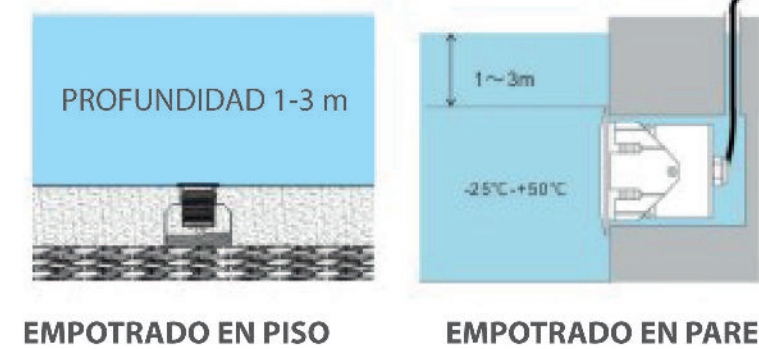

MODELO	CONSUMO	TIPO DE LED	TEMPERATURA DE COLOR	VOLTAJE	APERTURA	HUECO ORIFICIO
HL-ESL-43-1HL-ESL-79-8WMM1W	1W	CREE	2700-6500K R/G/B	12/24V AC/DC	21°/36°	41*60mm (+3mm)

MODELO	CONSUMO	TIPO DE LED	TEMPERATURA DE COLOR	VOLTAJE	APERTURA	HUECO ORIFICIO
HL-ESL-38-1.5W	1x1.5W	EPISTAR	2700-6500K R/G/B	12V/24V DC	15°/30°/45°/60°	50*83mm
HL-ESL-38-2W	1x2W	OSRAM/CREE	2700-6500K R/G/B		15°/30°/45°/60° ,45|35°	80*115mm
HL-ESL-38-3W	1x3W	EPISTAR	RGB 3 in 1, DMX512		15°/30°/45°/60°	
HL-ESL-38-4W	1x4W		RGBW 4 in 1, DMX512			

CARA CUADRADA HOUSING EMPOTRAR