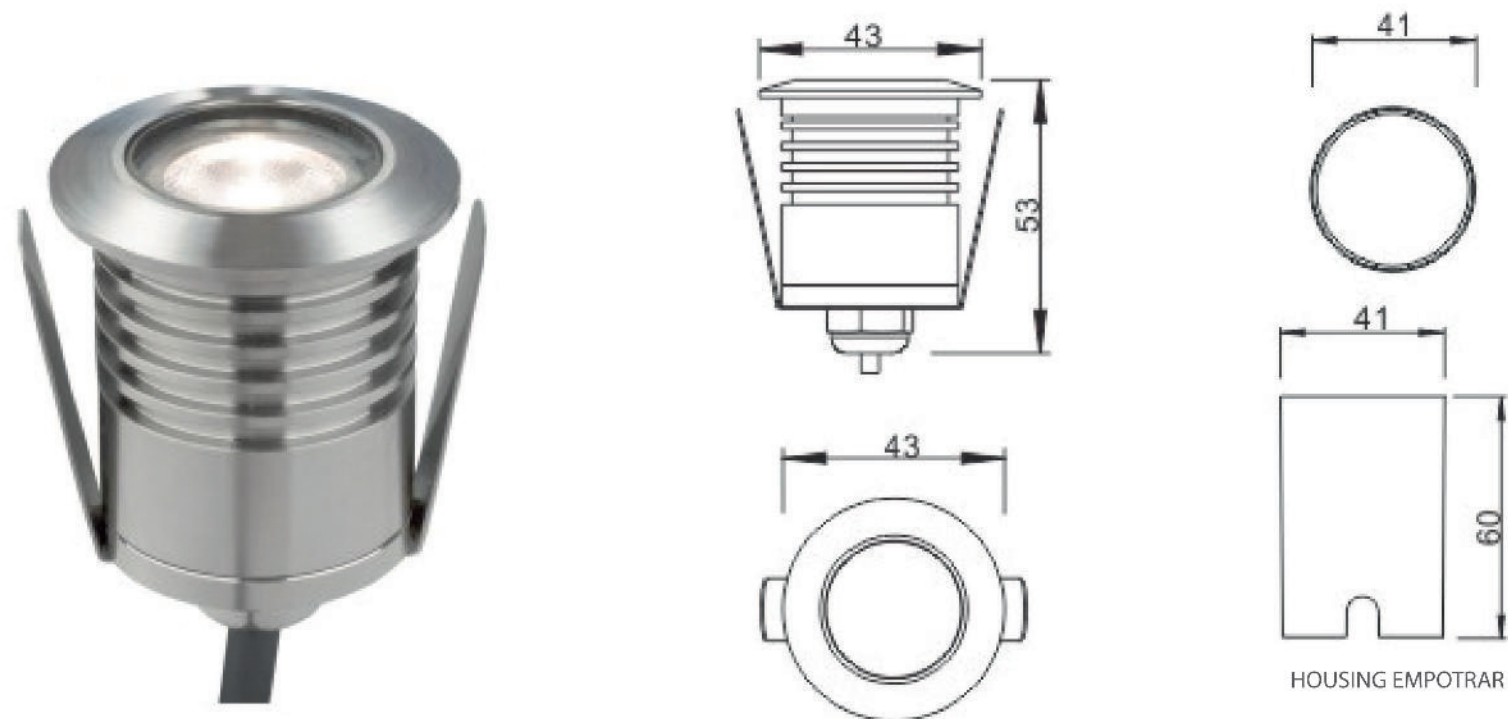

CARA CUADRADA HOUSING EMPOTRAR

LUMINARIO LED SUMERGIBLE DE EMPOTRAR

● 6000K ● 5000K ● 4000K ● 3000K ● 2700K

CREE ⇄
 
 ATENUABLE IP68 IK08 IRC>80/90 ACERO INOXIDABLE

MODELO	CONSUMO	TIPO DE LED	TEMPERATURA DE COLOR	VOLTAJE	APERTURA	HUECO ORIFICIO
HL-ESL-43-1HL-ESL-79-8WMM1W	1W	CREE	2700-6500K R/G/B	12/24V AC/DC	21°/36°	41*60mm (+3mm)