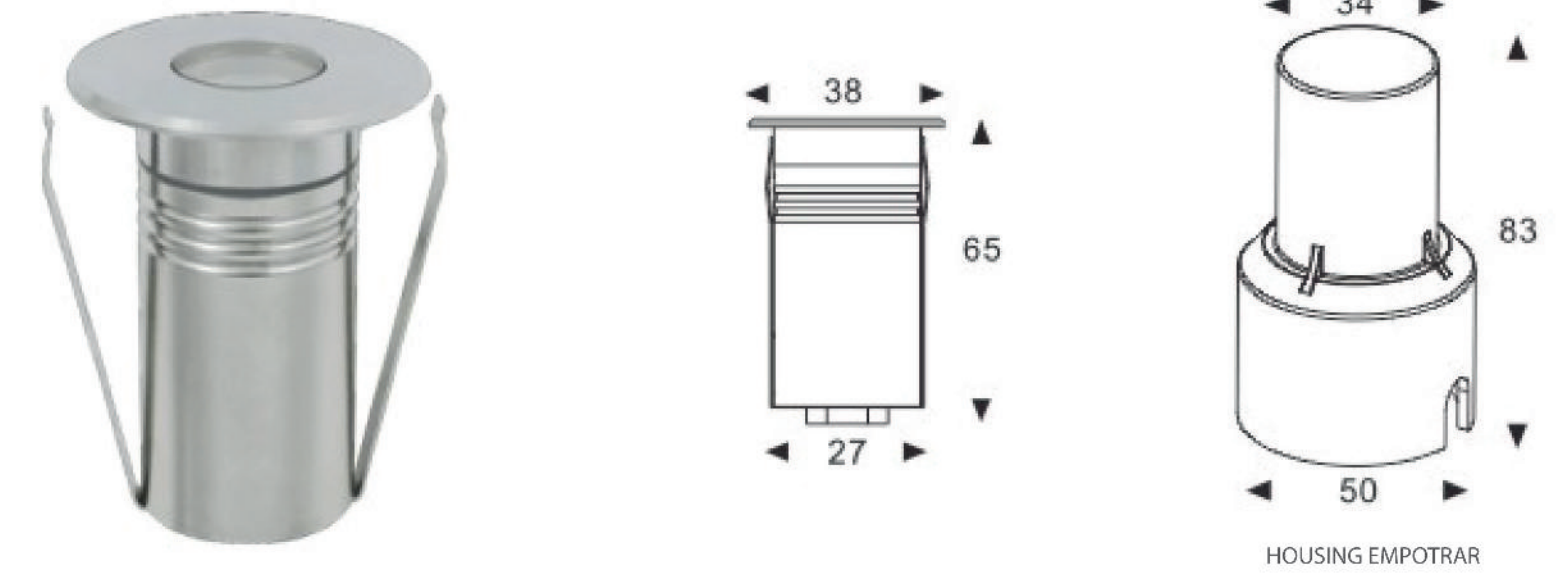

LUMINARIO OPCIONAL HOUSING EMPOTRAR

PROFUNDIDAD 1-3 m

EMPOTRADO EN PISO

EMPOTRADO EN PARED

LUZ SUMERGIBLE LED
 ACERO INOXIDABLE

LUMINARIO LED SUMERGIBLE DE EMPOTRAR

● 6000K ● 5000K ● 4000K ● 3000K ● 2700K

CREE ⇄
 
 ATENUABLE IP68 IK08 IRC>80/90 ACERO INOXIDABLE