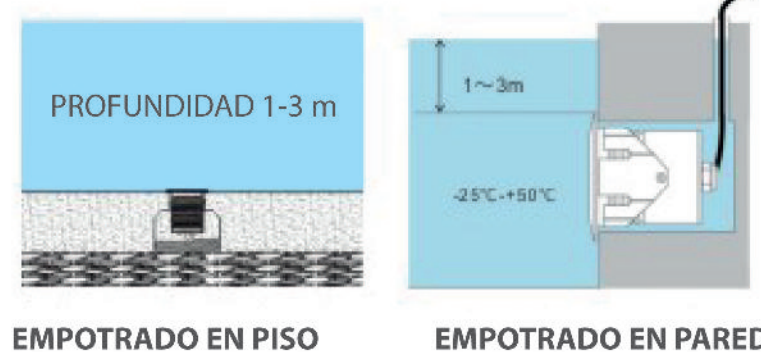

MODELO	CONSUMO	TIPO DE LED	TEMPERATURA DE COLOR	VOLTAJE	APERTURA	HUECO ORIFICIO
HL-ESL-43-1HL-ESL-79-8WMM1W	1W	CREE	2700-6500K R/G/B	12/24V AC/DC	21°/36°	41*60mm (+3mm)

MODELO	CONSUMO	TIPO DE LED	TEMPERATURA DE COLOR	VOLTAJE	APERTURA	HUECO ORIFICIO
HL-ESL-38-1.5W	1x1.5W	EPISTAR	2700-6500K R/G/B	12V/24V DC	15°/30°/45°/60°	50*83mm
HL-ESL-38-2W	1x2W	OSRAM/CREE	2700-6500K R/G/B		15°/30°/45°/60° ,45|35°	80*115mm
HL-ESL-38-3W	1x3W	EPISTAR	RGB 3 in 1, DMX512		15°/30°/45°/60°	
HL-ESL-38-4W	1x4W		RGBW 4 in 1, DMX512			

CARA CUADRADA HOUSING EMPOTRAR