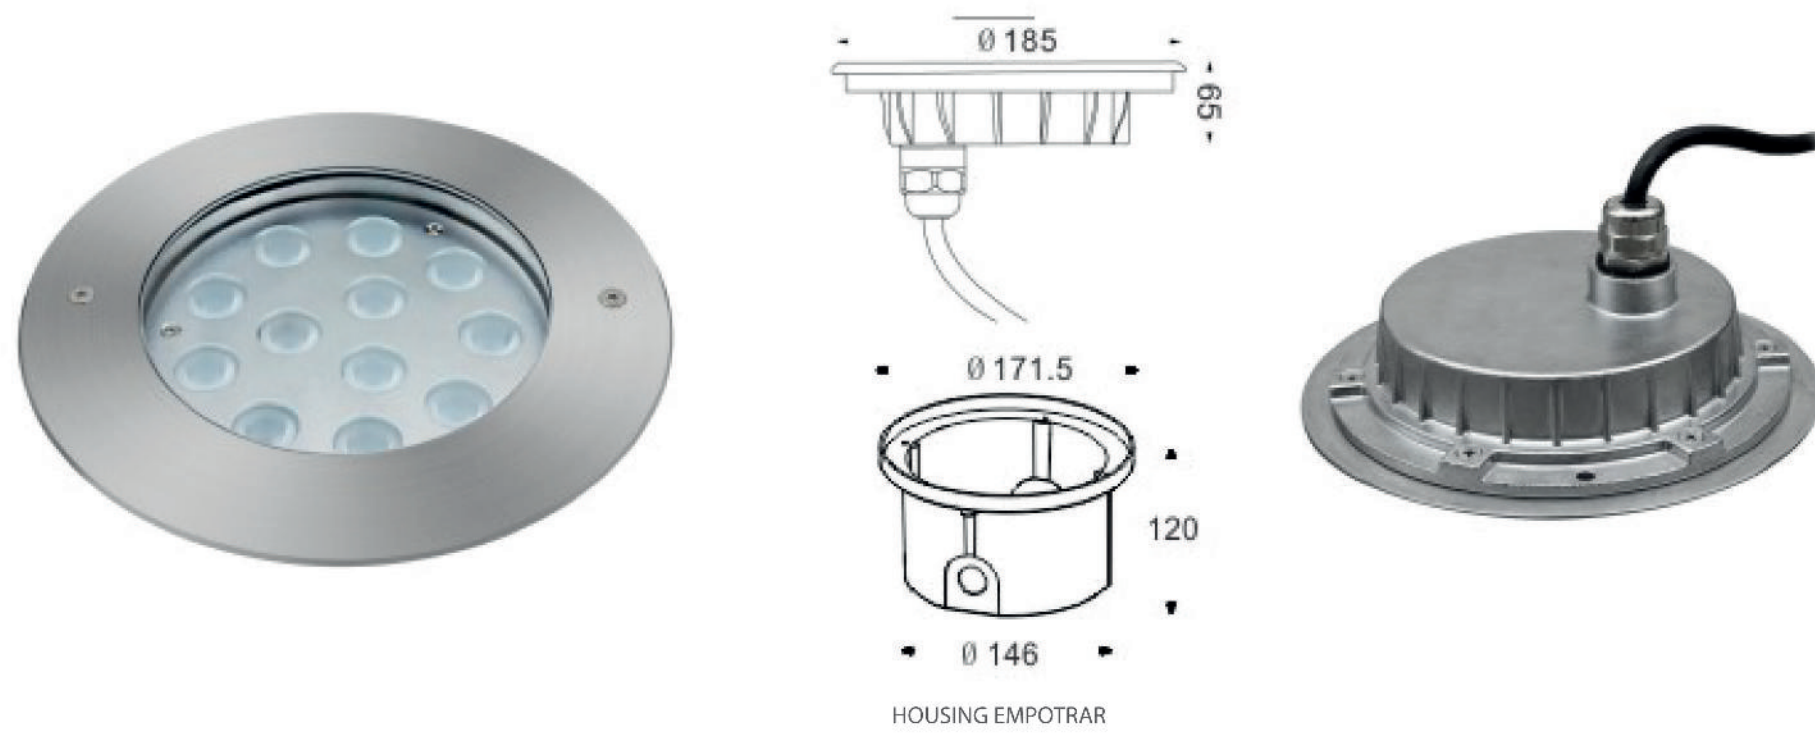

LUMINARIO LED SUMERGIBLE DE EMPOTRAR

● 6000K ● 5000K ● 4000K ● 3000K ● 2700K

CREE
ATENUABLE IP68 IK08 IRC>80/90 ACERO INOXIDABLE