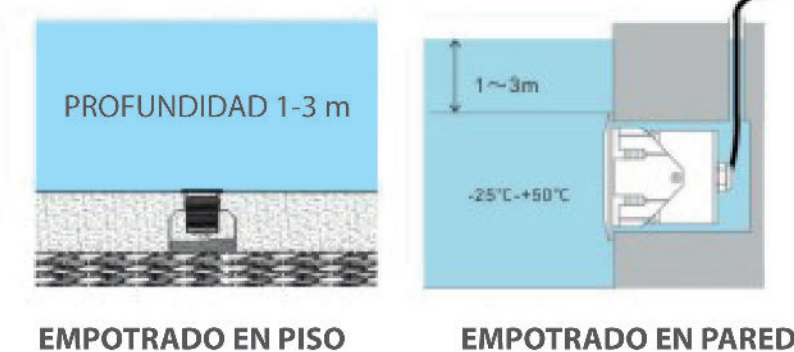

MODELO	CONSUMO	TIPO DE LED	TEMPERATURA DE COLOR	VOLTAJE	APERTURA	HUECO ORIFICIO
HL-ESL-43-1HL-ESL-79-8WMM1W	1W	CREE	2700-6500K R/G/B	12/24V AC/DC	21°/36°	41*60mm (+3mm)

MODELO	CONSUMO	TIPO DE LED	TEMPERATURA DE COLOR	VOLTAJE	APERTURA	HUECO ORIFICIO
HL-ESL-38-1.5W	1x1.5W	EPISTAR	2700-6500K R/G/B	12V/24V DC	15°/30°/45°/60°	50*83mm
HL-ESL-38-2W	1x2W	OSRAM/CREE	2700-6500K R/G/B		15°/30°/45°/60° ,45|35°	80*115mm
HL-ESL-38-3W	1x3W	EPISTAR	RGB 3 in 1, DMX512		15°/30°/45°/60°	
HL-ESL-38-4W	1x4W		RGBW 4 in 1, DMX512			

CARA CUADRADA HOUSING EMPOTRAR