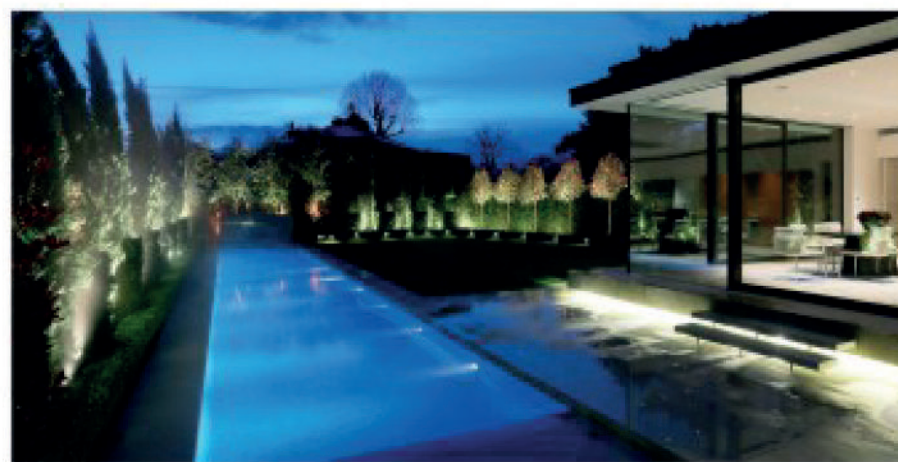

LUMINARIO LED SUMERGIBLE DE EMPOTRAR

● 6000K ● 5000K ● 4000K ● 3000K ● 2700K

CREE
ATENUABLE IP68 IK08 IRC>80/90 ACERO INOXIDABLE

MODELO	CONSUMO	TIPO DE LED	TEMPERATURA DE COLOR	VOLTAJE	APERTURA	HUECO ORIFICIO
HL-ESL-185OC-24W	12x2W	OSRAM/CREE	2700-6500K R/G/B	DC24V	15°/30°/45°/60°, 45|35°	146*95mm (+3mm)
HL-ESL-185E-24W						
HL-ESL-185E-36W	EPISTAR	RGB				
HL-ESL-185E-48W		RGB 3 in 1, DMX512				
	12x3W	RGB 3 in 1, DMX512	DC24V External DMX Chip			
	12x4W	RGBW 4 in 1, DMX512				

MODELO	CONSUMO	TIPO DE LED	TEMPERATURA DE COLOR	VOLTAJE	APERTURA	HUECO ORIFICIO
HL-ESL-162OC-18W	9x2W	OSRAM/CREE	2700-6500K R/G/B	DC24V	15°/30°/45°/60°, 45|35°	146*95mm (+3mm)
HL-ESL-162RGB-18W		EPISTAR	RGB			
HL-ESL-162DMX-18W			RGB 3 in 1, DMX512	DC24V External DMX Chip		
HL-ESL-162OC-12W	6x2W	OSRAM/CREE	2700-6500K R/G/B	DC24V	15°/30°/45°/60°, 45|35°	
HL-ESL-162RGB-18W	6x3W	EPISTAR	RGB 3 in 1, DMX512	DC24V External DMX Chip	15°/30°/45°/60°	
HL-ESL-162RGBW-24W	6x4W		RGBW 4 in 1, DMX512			

LUMINARIO CON 6 LEDS HOUSING EMPOTRAR