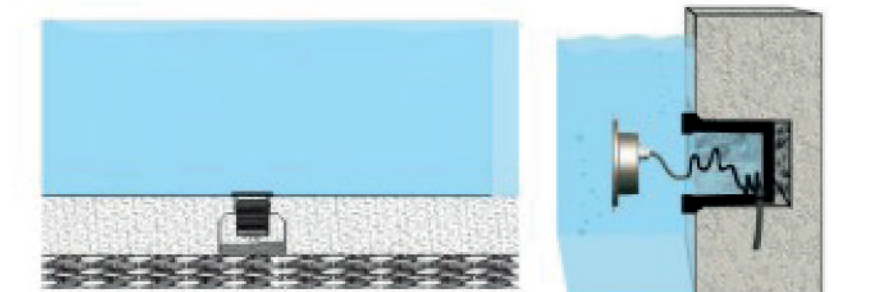

LUMINARIOS LED SUMERGIBLES

EMPOTRABLES

OFI: (998) 880 6820, (998) 209 9493
 CEL: 998 259 3749
 SM. 50, MZA. 16 CANCÚN, Q. ROO. 77533

LUMINARIO LED SUMERGIBLE DE EMPOTRAR

MODELO	CONSUMO	TIPO DE LED	TEMPERATURA DE COLOR	VOLTAJE	APERTURA	HUECO ORIFICIO
HL-ESL-250-36W	18x2W	OSRAM/CREE	2700-6500K R/G/B	DC24V	15°/30°/45°/60° ,45 35°	232*126mm (+3mm)
HL-ESL-250-54W	18x3W	EPISTAR	RGB 3 in 1, DMX512			
HL-ESL-250-72W	18x4W		RGBW 4 in 1, DMX512			

LUMINARIO OPCIONAL HOUSING EMPOTRAR

PROFUNDIDAD 1-3 m

EMPOTRADO EN PISO EMPOTRADO EN PARED

www.hlux.company

LUMINARIO LED SUMERGIBLE DE EMPOTRAR

● 6000K ● 5000K ● 4000K ● 3000K ● 2700K

 RGB 3 in 1
  RGBW 4 in 1
 CREE ⇄
  DMX512 DC24V CONECTOR IP68
 ATENUABLE
 IP68
 IK08
 IRC>80/90
 ACERO INOXIDABLE