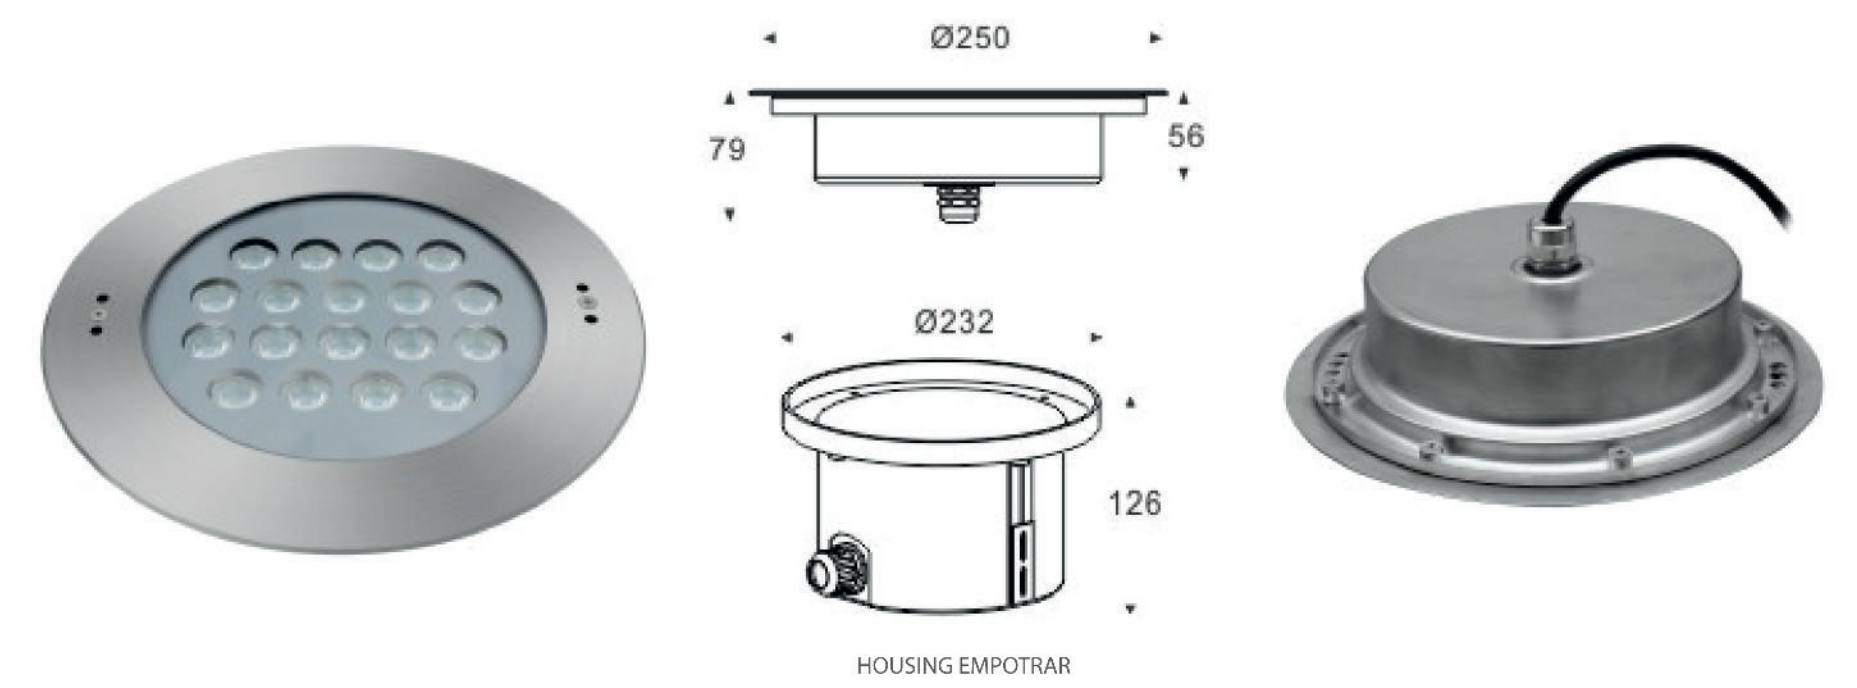

LUMINARIOS LED SUMERGIBLES

EMPOTRABLES

OFI: (998) 880 6820, (998) 209 9493
 CEL: 998 259 3749
 SM. 50, MZA. 16 CANCÚN, Q. ROO. 77533

LUMINARIO LED SUMERGIBLE DE EMPOTRAR

MODELO	CONSUMO	TIPO DE LED	TEMPERATURA DE COLOR	VOLTAJE	APERTURA	HUECO ORIFICIO
HL-ESL-250-36W	18x2W	OSRAM/CREE	2700-6500K R/G/B	DC24V	15°/30°/45°/60° ,45 35°	232*126mm (+3mm)
HL-ESL-250-54W	18x3W	EPISTAR	RGB 3 in 1, DMX512			
HL-ESL-250-72W	18x4W		RGBW 4 in 1, DMX512			

LUMINARIO OPCIONAL HOUSING EMPOTRAR

PROFUNDIDAD 1-3 m

EMPOTRADO EN PISO EMPOTRADO EN PARED

www.hlux.company

LUMINARIO LED SUMERGIBLE DE EMPOTRAR

● 6000K ● 5000K ● 4000K ● 3000K ● 2700K

 RGB 3 in 1
  RGBW 4 in 1
 CREE ⇄
  DMX512 DC24V CONECTOR IP68
 ATENUABLE
 IP68
 IK08
 IRC>80/90
 ACERO INOXIDABLE

LUMINARIO OPCIONAL HOUSING EMPOTRAR

LUMINARIO OPCIONAL HOUSING EMPOTRAR

LUMINARIO LED SUMERGIBLE DE EMPOTRAR

● 6000K ● 5000K ● 4000K ● 3000K ● 2700K

CREE ⇄

ATENUABLE

IP68

IK08

TAMAÑO DE LUMINARIO OPCIONAL

HOUSING EMPOTRAR

PROFUNDIDAD 1-3 m

EMPOTRADO EN PISO

EMPOTRADO EN PARED

LUZ SUMERGIBLE LED

ACERO INOXIDABLE

LUMINARIO LED SUMERGIBLE DE EMPOTRAR