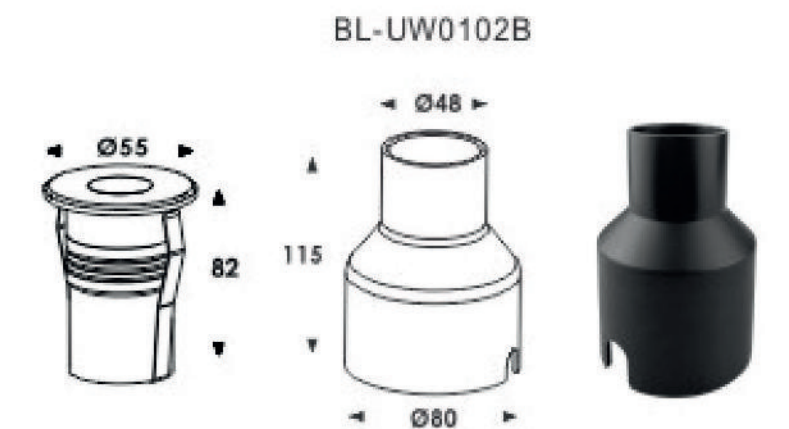

MODELO	CONSUMO	TIPO DE LED	TEMPERATURA DE COLOR	VOLTAJE	APERTURA	HUECO ORIFICIO
HL-ESL-43-1HL-ESL-79-8WMM1W	1W	CREE	2700-6500K R/G/B	12/24V AC/DC	21°/36°	41*60mm (+3mm)

MODELO	CONSUMO	TIPO DE LED	TEMPERATURA DE COLOR	VOLTAJE	APERTURA	HUECO ORIFICIO
HL-ESL-38-1.5W	1x1.5W	EPISTAR	2700-6500K R/G/B	12V/24V DC	15°/30°/45°/60°	50*83mm
HL-ESL-38-2W	1x2W	OSRAM/CREE	2700-6500K R/G/B		15°/30°/45°/60° ,45|35°	80*115mm
HL-ESL-38-3W	1x3W	EPISTAR	RGB 3 in 1, DMX512		15°/30°/45°/60°	
HL-ESL-38-4W	1x4W		RGBW 4 in 1, DMX512			

CARA CUADRADA HOUSING EMPOTRAR