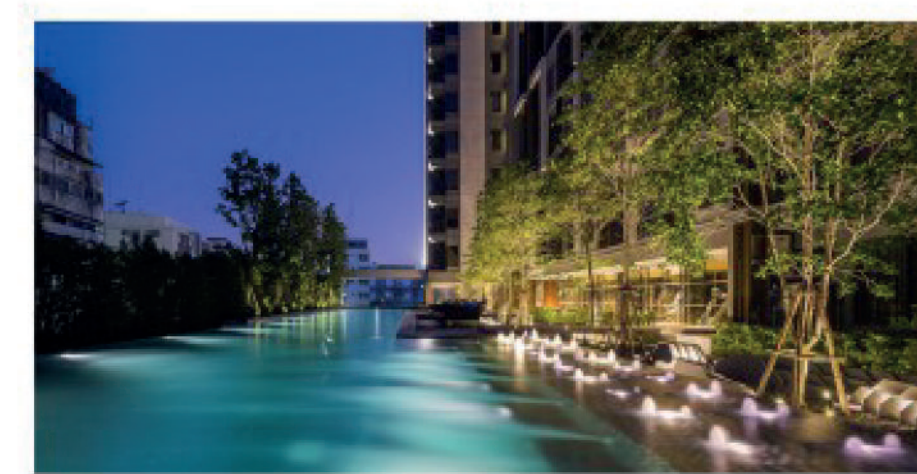

www.hlux.company