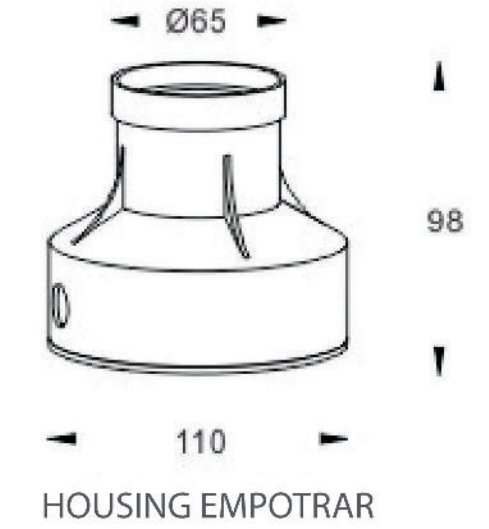

LUMINARIO LED SUMERGIBLE DE EMPOTRAR

● 6000K ● 5000K ● 4000K ● 3000K ● 2700K

CREE ⇄
ATENUABLE IP68 IK08 IRC>80/90 ACERO INOXIDABLE