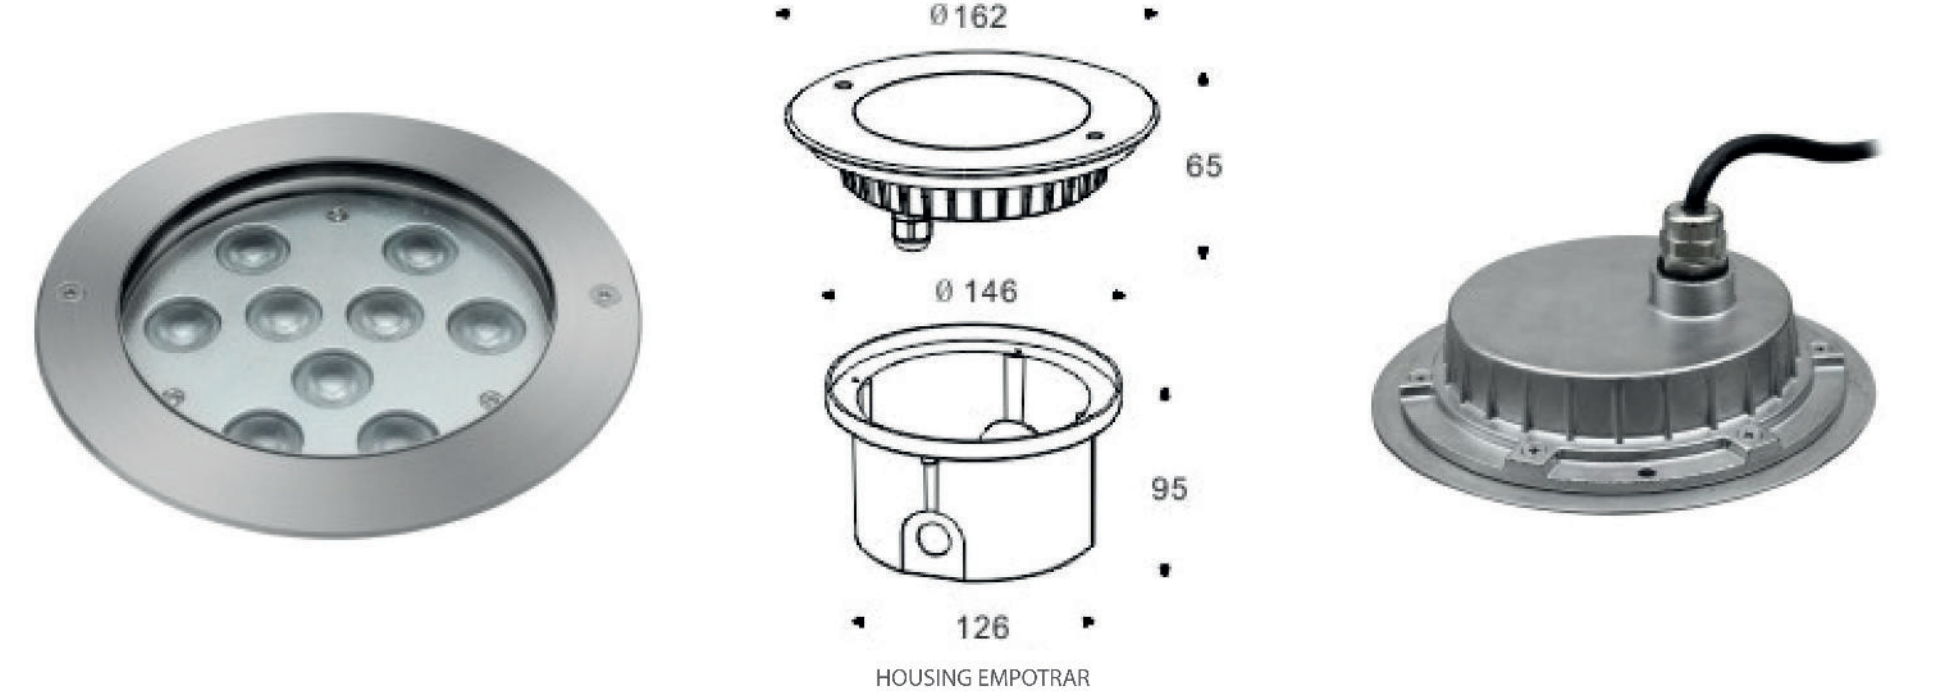

LUMINARIO LED SUMERGIBLE DE EMPOTRAR

● 6000K ● 5000K ● 4000K ● 3000K ● 2700K

CREE
ATENUABLE IP68 IK08 IRC>80/90 ACERO INOXIDABLE