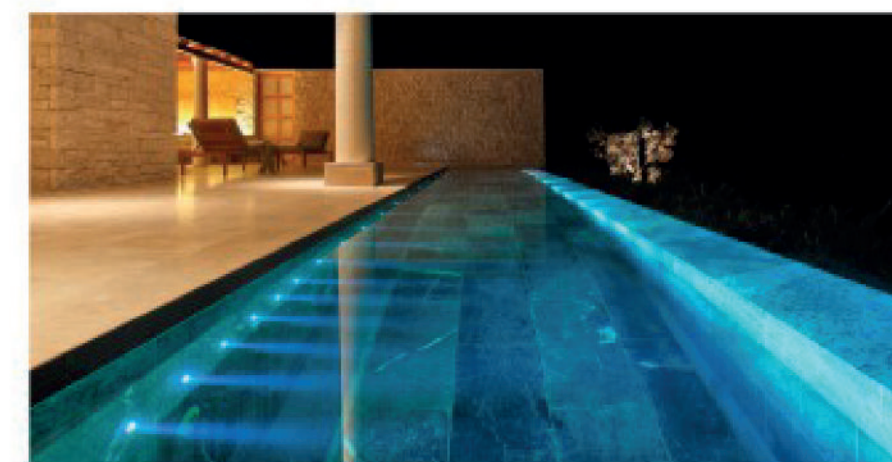

LUMINARIO LED SUMERGIBLE DE EMPOTRAR

● 6000K ● 5000K ● 4000K ● 3000K ● 2700K

RGB 3 in 1
RGBW 4 in 1
CREE ⇄
DMX512 DC24V CONECTOR IP68
ATENUABLE
IP68
IK08
IRC>80/90
ACERO INOXIDABLE

MODELO	CONSUMO	TIPO DE LED	TEMPERATURA DE COLOR	VOLTAJE	APERTURA	HUECO ORIFICIO
HL-ESL-205-24W	12x2W	OSRAM/CREE	2700-6500K R/G/B	DC24V	15°/30°/45°/60° ,45|35°	169*126mm (+3mm)
HL-ESL-205-36W	12x3W	EPISTAR	RGB 3 in 1, DMX512			
HL-ESL-205-48W	12x4W		RGBW 4 in 1, DMX512			

MODELO	CONSUMO	TIPO DE LED	TEMPERATURA DE COLOR	VOLTAJE	APERTURA	HUECO ORIFICIO
HL-ESL-180-12W	6x2W	OSRAM/CREE	2700-6500K R/G/B	DC24V	15°/30°/45°/60° ,45|35°	156*120mm (+3mm)
HL-ESL-180-18W	6x3W	EPISTAR	RGB 3 in 1, DMX512	DC24V External DMX Chip		
HL-ESL-180-24W	6x4W		RGBW 4 in 1, DMX512			

LUMINARIO OPCIONAL HOUSING EMPOTRAR