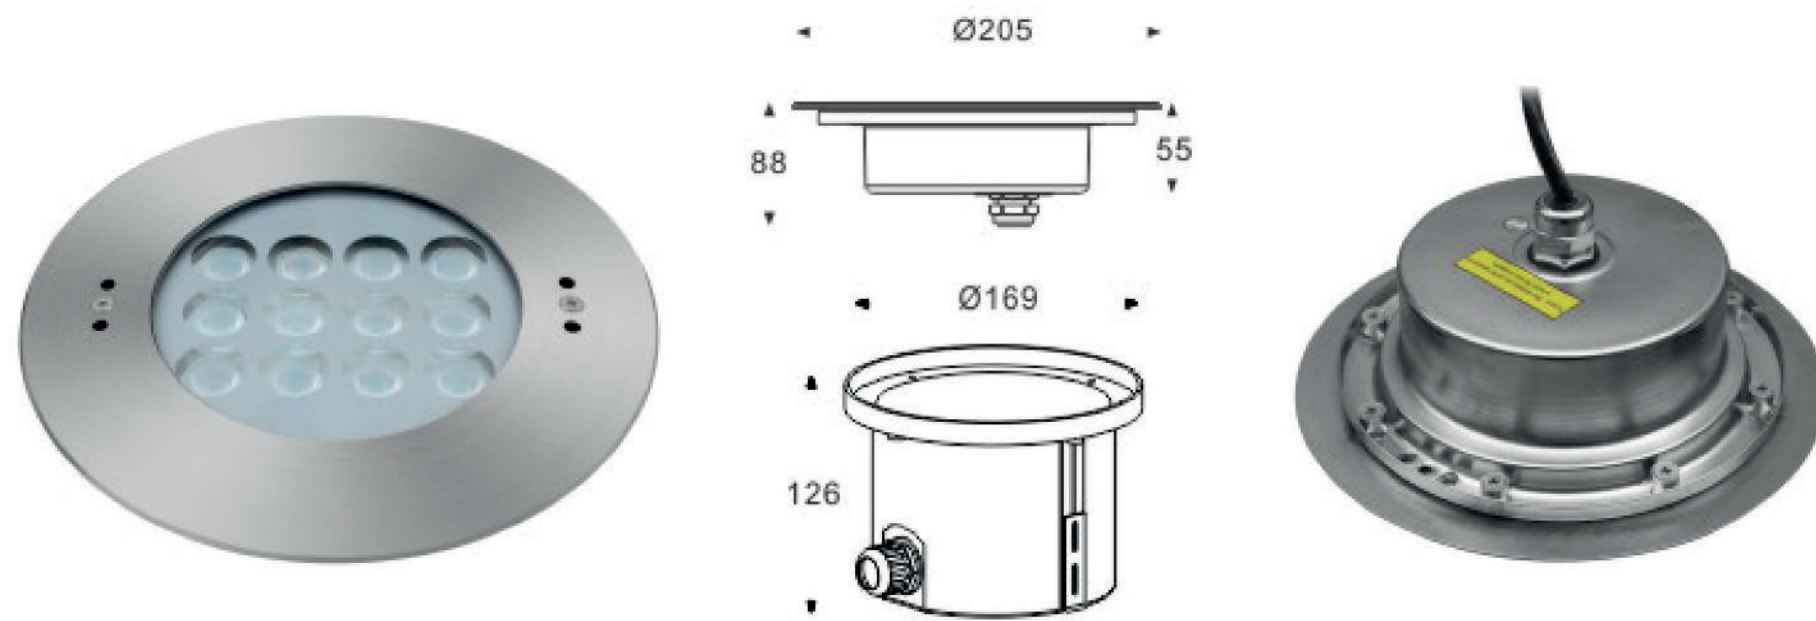

LUMINARIOS LED SUMERGIBLES

EMPOTRABLES

OFI: (998) 880 6820, (998) 209 9493
 CEL: 998 259 3749
 SM. 50, MZA. 16 CANCÚN, Q. ROO. 77533

LUMINARIO LED SUMERGIBLE DE EMPOTRAR

MODELO	CONSUMO	TIPO DE LED	TEMPERATURA DE COLOR	VOLTAJE	APERTURA	HUECO ORIFICIO
HL-ESL-250-36W	18x2W	OSRAM/CREE	2700-6500K R/G/B	DC24V	15°/30°/45°/60° ,45 35°	232*126mm (+3mm)
HL-ESL-250-54W	18x3W	EPISTAR	RGB 3 in 1, DMX512			
HL-ESL-250-72W	18x4W		RGBW 4 in 1, DMX512			

LUMINARIO OPCIONAL HOUSING EMPOTRAR

PROFUNDIDAD 1-3 m

EMPOTRADO EN PISO EMPOTRADO EN PARED

www.hlux.company

LUMINARIO LED SUMERGIBLE DE EMPOTRAR

● 6000K ● 5000K ● 4000K ● 3000K ● 2700K

 RGB 3 in 1
  RGBW 4 in 1
 CREE ⇄
  DMX512 DC24V CONECTOR IP68
 ATENUABLE
 IP68
 IK08
 IRC>80/90
 ACERO INOXIDABLE

TAMAÑO DE LUMINARIO OPCIONAL

HOUSING EMPOTRAR

PROFUNDIDAD 1-3 m

EMPOTRADO EN PISO

EMPOTRADO EN PARED

LUZ SUMERGIBLE LED

ACERO INOXIDABLE

LUMINARIO LED SUMERGIBLE DE EMPOTRAR