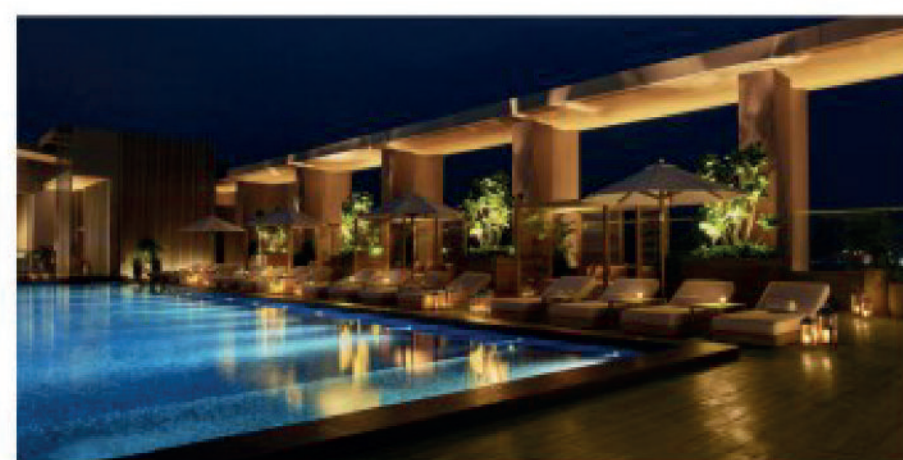

MODELO	CONSUMO	TIPO DE LED	TEMPERATURA DE COLOR	VOLTAJE	APERTURA	HUECO ORIFICIO
HL-ESL-43-1HL-ESL-79-8WMM1W	1W	CREE	2700-6500K R/G/B	12/24V AC/DC	21°/36°	41*60mm (+3mm)

MODELO	CONSUMO	TIPO DE LED	TEMPERATURA DE COLOR	VOLTAJE	APERTURA	HUECO ORIFICIO
HL-ESL-38-1.5W	1x1.5W	EPISTAR	2700-6500K R/G/B	12V/24V DC	15°/30°/45°/60°	50*83mm
HL-ESL-38-2W	1x2W	OSRAM/CREE	2700-6500K R/G/B		15°/30°/45°/60° ,45|35°	80*115mm
HL-ESL-38-3W	1x3W	EPISTAR	RGB 3 in 1, DMX512		15°/30°/45°/60°	
HL-ESL-38-4W	1x4W		RGBW 4 in 1, DMX512			

CARA CUADRADA HOUSING EMPOTRAR