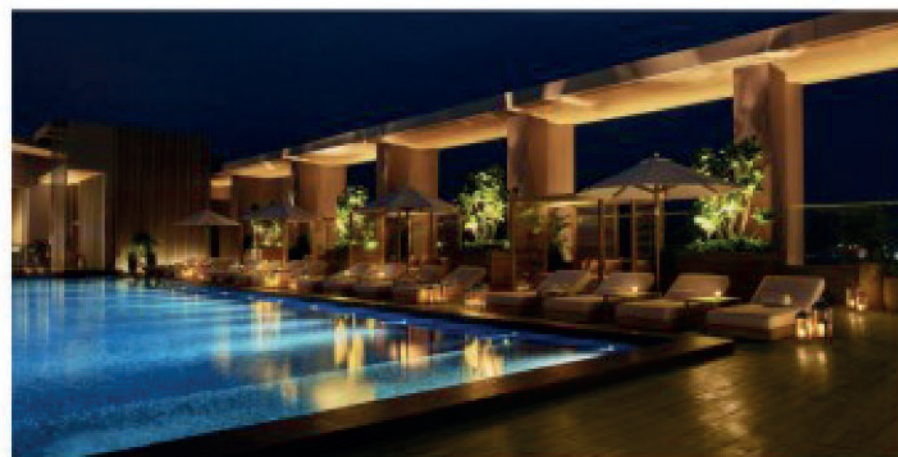

MODELO	CONSUMO	TIPO DE LED	TEMPERATURA DE COLOR	VOLTAJE	APERTURA	HUECO ORIFICIO
HL-ESL-43-1HL-ESL-79-8WMM1W	1W	CREE	2700-6500K R/G/B	12/24V AC/DC	21°/36°	41*60mm (+3mm)

MODELO	CONSUMO	TIPO DE LED	TEMPERATURA DE COLOR	VOLTAJE	APERTURA	HUECO ORIFICIO
HL-ESL-38-1.5W	1x1.5W	EPISTAR	2700-6500K R/G/B	12V/24V DC	15°/30°/45°/60°	50*83mm
HL-ESL-38-2W	1x2W	OSRAM/CREE	2700-6500K R/G/B		15°/30°/45°/60° ,45|35°	80*115mm
HL-ESL-38-3W	1x3W	EPISTAR	RGB 3 in 1, DMX512		15°/30°/45°/60°	
HL-ESL-38-4W	1x4W		RGBW 4 in 1, DMX512			

CARA CUADRADA HOUSING EMPOTRAR