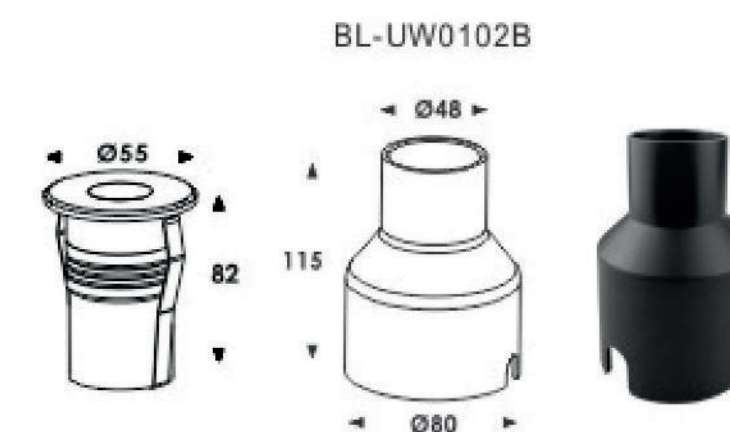

MODELO	CONSUMO	TIPO DE LED	TEMPERATURA DE COLOR	VOLTAJE	APERTURA	HUECO ORIFICIO
HL-ESL-43-1HL-ESL-79-8WMM1W	1W	CREE	2700-6500K R/G/B	12/24V AC/DC	21°/36°	41*60mm (+3mm)

MODELO	CONSUMO	TIPO DE LED	TEMPERATURA DE COLOR	VOLTAJE	APERTURA	HUECO ORIFICIO
HL-ESL-38-1.5W	1x1.5W	EPISTAR	2700-6500K R/G/B	12V/24V DC	15°/30°/45°/60°	50*83mm
HL-ESL-38-2W	1x2W	OSRAM/CREE	2700-6500K R/G/B		15°/30°/45°/60° ,45|35°	80*115mm
HL-ESL-38-3W	1x3W	EPISTAR	RGB 3 in 1, DMX512		15°/30°/45°/60°	
HL-ESL-38-4W	1x4W		RGBW 4 in 1, DMX512			

CARA CUADRADA HOUSING EMPOTRAR