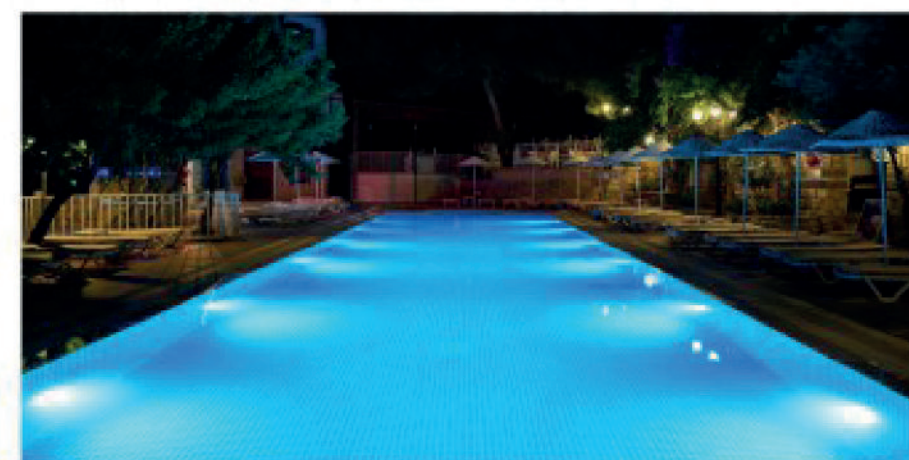

LUMINARIO OPCIONAL HOUSING EMPOTRAR

PROFUNDIDAD 1-3 m

EMPOTRADO EN PISO

EMPOTRADO EN PARED

LUZ SUMERGIBLE LED
 ACERO INOXIDABLE

LUMINARIO LED SUMERGIBLE DE EMPOTRAR

● 6000K ● 5000K ● 4000K ● 3000K ● 2700K

CREE ⇄
 
 ATENUABLE IP68 IK08 IRC>80/90 ACERO INOXIDABLE