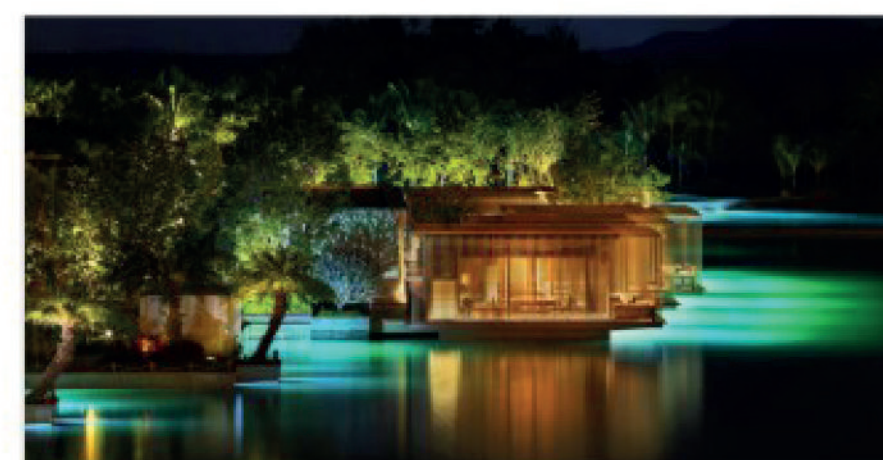

MODELO	CONSUMO	TIPO DE LED	TEMPERATURA DE COLOR	VOLTAJE	APERTURA	HUECO ORIFICIO
HL-ESL-43-1HL-ESL-79-8WMM1W	1W	CREE	2700-6500K R/G/B	12/24V AC/DC	21°/36°	41*60mm (+3mm)

MODELO	CONSUMO	TIPO DE LED	TEMPERATURA DE COLOR	VOLTAJE	APERTURA	HUECO ORIFICIO
HL-ESL-38-1.5W	1x1.5W	EPISTAR	2700-6500K R/G/B	12V/24V DC	15°/30°/45°/60°	50*83mm
HL-ESL-38-2W	1x2W	OSRAM/CREE	2700-6500K R/G/B		15°/30°/45°/60° ,45|35°	80*115mm
HL-ESL-38-3W	1x3W	EPISTAR	RGB 3 in 1, DMX512		15°/30°/45°/60°	
HL-ESL-38-4W	1x4W		RGBW 4 in 1, DMX512			

CARA CUADRADA HOUSING EMPOTRAR