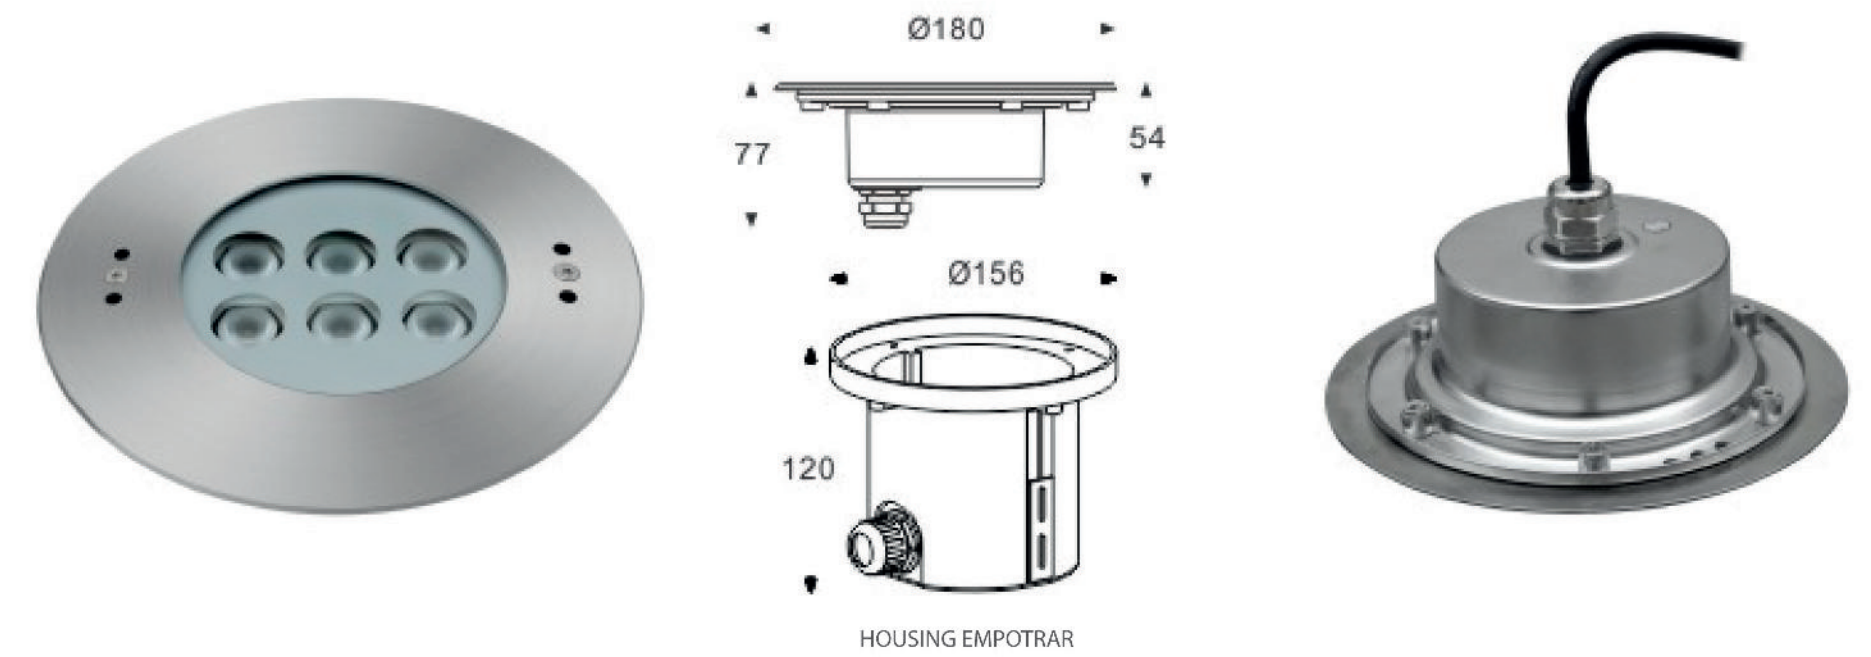

LUMINARIO LED SUMERGIBLE DE EMPOTRAR

● 6000K ● 5000K ● 4000K ● 3000K ● 2700K

RGB 3 in 1
RGBW 4 in 1
CREE ⇄
DMX512 DC24V CONECTOR IP68
ATENUABLE
IP68
IK08
IRC>80/90
ACERO INOXIDABLE

MODELO	CONSUMO	TIPO DE LED	TEMPERATURA DE COLOR	VOLTAJE	APERTURA	HUECO ORIFICIO
HL-ESL-205-24W	12x2W	OSRAM/CREE	2700-6500K R/G/B	DC24V	15°/30°/45°/60° ,45|35°	169*126mm (+3mm)
HL-ESL-205-36W	12x3W	EPISTAR	RGB 3 in 1, DMX512			
HL-ESL-205-48W	12x4W		RGBW 4 in 1, DMX512			

MODELO	CONSUMO	TIPO DE LED	TEMPERATURA DE COLOR	VOLTAJE	APERTURA	HUECO ORIFICIO
HL-ESL-180-12W	6x2W	OSRAM/CREE	2700-6500K R/G/B	DC24V	15°/30°/45°/60° ,45|35°	156*120mm (+3mm)
HL-ESL-180-18W	6x3W	EPISTAR	RGB 3 in 1, DMX512	DC24V External DMX Chip		
HL-ESL-180-24W	6x4W		RGBW 4 in 1, DMX512