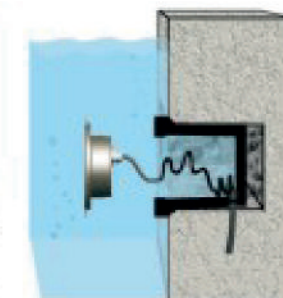

TAMAÑO DE LUMINARIO OPCIONAL

HOUSING EMPOTRAR

PROFUNDIDAD 1-3 m

EMPOTRADO EN PISO

EMPOTRADO EN PARED

LUZ SUMERGIBLE LED

ACERO INOXIDABLE

LUMINARIO LED SUMERGIBLE DE EMPOTRAR