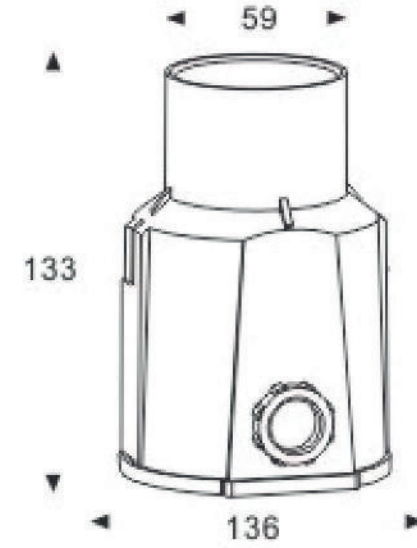

LUMINARIO LED SUMERGIBLE DE EMPOTRAR

● 6000K ● 5000K ● 4000K ● 3000K ● 2700K

CREE ⇄
ATENUABLE IP68 IK08 IRC>80/90 ACERO INOXIDABLE