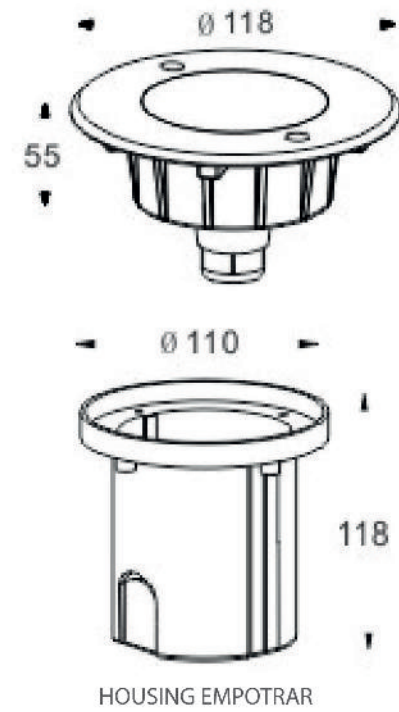

LUMINARIO LED SUMERGIBLE DE EMPOTRAR

● 6000K ● 5000K ● 4000K ● 3000K ● 2700K

Overheat Sensor Inside

MODELO	CONSUMO	TIPO DE LED	TEMPERATURA DE COLOR	VOLTAJE	APERTURA	HUECO ORIFICIO
HL-ESL-1180C-6W	3x2W	OSRAM/CREE	2700-6500K R/G/B	DC24V	15°/30°/45°/60° ,45|35°	110*118mm (+3mm)
HL-ESL-118E-6W						
HL-ESL-118RGB-9W	3x3W	EPISTAR	RGB	DC24V External DMX Chip		
HL-ESL-118RGBW-12aludos. 3x4W			RGBW 4 in 1, DMX512		DC24V External DMX Chip	

De: Proyectos Interior [mailto:proyectosinterior@contractor.net]
Enviado el: miércoles, 7 de octubre de 2020 14:30
Para: Ing. Edgar Mendoza González <emendoza@coeljalisco.com>
CC: 'Guzman, Oscar' <Oguzman1@hubbell.com.mx>
Asunto: Re: RE: Cotización Campana ledW

LUMINARIO OPCIONAL HOUSING EMPOTRAR

PROFUNDIDAD 1-3 m

LUZ SUMERGIBLE LED
ACERO INOXIDABLE