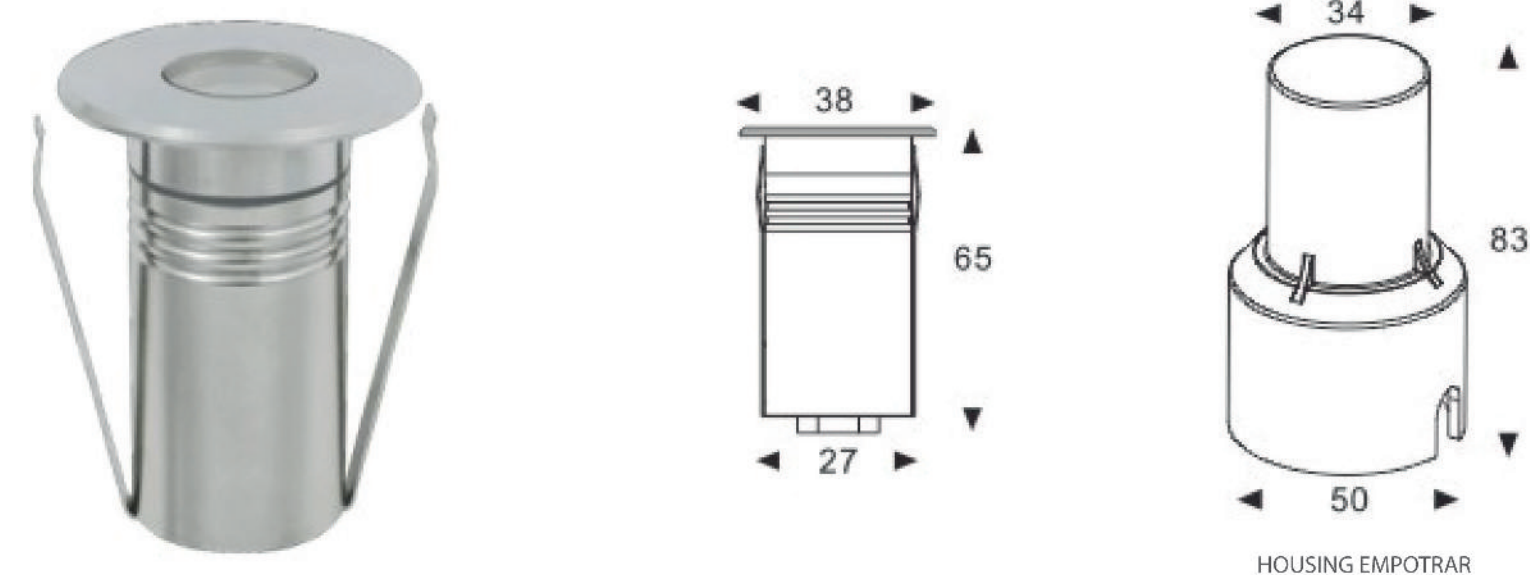

CARA CUADRADA HOUSING EMPOTRAR

LUMINARIO LED SUMERGIBLE DE EMPOTRAR

● 6000K ● 5000K ● 4000K ● 3000K ● 2700K

CREE ⇄
 
 ATENUABLE IP68 IK08 IRC>80/90 ACERO INOXIDABLE

MODELO	CONSUMO	TIPO DE LED	TEMPERATURA DE COLOR	VOLTAJE	APERTURA	HUECO ORIFICIO
HL-ESL-43-1HL-ESL-79-8WMM1W	1W	CREE	2700-6500K R/G/B	12/24V AC/DC	21°/36°	41*60mm (+3mm)