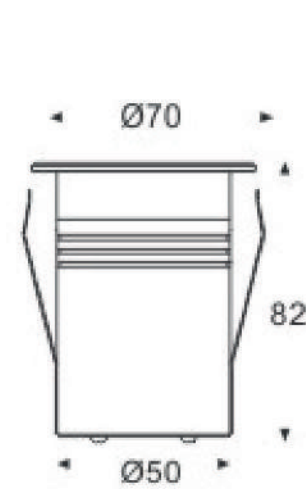

LUMINARIO LED SUMERGIBLE DE EMPOTRAR

● 6000K ● 5000K ● 4000K ● 3000K ● 2700K

CREE ⇄
ATENUABLE IP68 IK08 IRC>80/90 ACERO INOXIDABLE