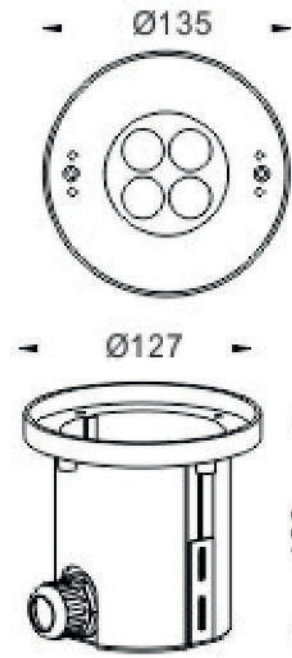

LUMINARIO LED SUMERGIBLE DE EMPOTRAR

● 6000K ● 5000K ● 4000K ● 3000K ● 2700K

CREE ⇄

ATENUABLE

IP68

IK08

IRC>80/90

ACERO INOXIDABLE

HOUSING EMPOTRAR