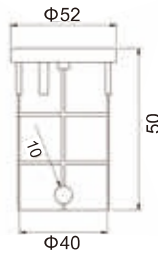

Tamaño: Ø52*85mm (HL-A026B)

Modelo	Fuente de Luz	Potencia	Opciones de Color de Luz	Voltaje	Apertura de Ángulo
HL-A026B	CREE LED / BRIDGELUX LED	3W	Blanco Cálido 2800 ~ 3000K Blanco 4000 ~ 4500K Blanco Frío 6000 ~ 6500K Azul λ=465 ~ 467nm	12V/24V AC/DC	45 °