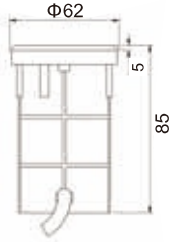

Tamaño: Ø52*85mm (HL-A026B)

Modelo	Fuente de Luz	Potencia	Opciones de Color de Luz	Voltaje	Apertura de Ángulo
HL-A026B	CREE LED / BRIDGELUX LED	3W	Blanco Cálido 2800 ~ 3000K Blanco 4000 ~ 4500K Blanco Frío 6000 ~ 6500K Azul λ=465 ~ 467nm	12V/24V AC/DC	45 °