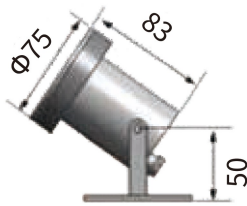

HL-A21H
Tamaño: Ø75*83mm