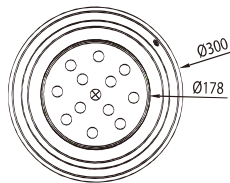

Tamaño: Ø300*45mm

Características Técnicas

Los modelos cambian de acuerdo a su Potencia

LED Encapsulado en resina
Material: Acero Inoxidable 316/304 & Goma

Temperatura de Trabajo: -20°C ~ 38°C
Tiempo de Vida: >50,000Horas

Material de lente: PC
VDE Cable Impermeable
Color: Azul / Blanco

Parámetro del Producto

Modelo	UWS-1801 UWS-3 5	UWB-1201 UWB-1801	UWB-2401 UWB-3001	UWB-1202 UWB-1802
Fuente de Luz	SMD 2835 LED	CREE LED / BRIDGELUX LED		
Potencia	18W, 252pcs LED 35W, 441pcs LED	12W, 18W, 24W, 35W		12W
Opciones de Color de Luz	RGB	RGB		RGBW
Voltaje	12V/24V AC/DC	12V/24V AC/DC		12V/24V DC
Apertura de Ángulo	120 °	45 °