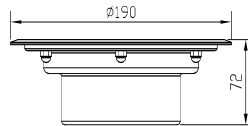

## Luminaria Empotrable para Piscina

HL-A29D

HL-A29H

Tamaño: Ø190\*115mm