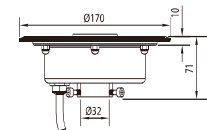

## Luminaria de Fuente LED

HL-A633

HL-A634

Tamaño: Ø220\*85mm

Tamaño: Ø170\*71mm