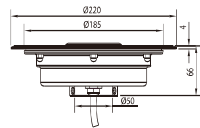

## Luminaria de Fuente LED

HL-A633

HL-A634

Tamaño: Ø220\*85mm

Tamaño: Ø170\*71mm