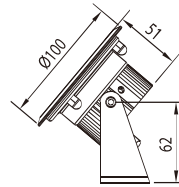

# Luminaria Subacuática LED

HL-A21H

HL-A24H

HL-A21H  
Tamaño: Ø75\*83mm

HL-A24H  
Tamaño: Ø100\*51mm