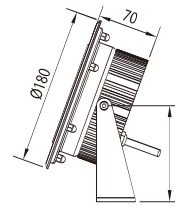

## Luminaria Subacuática LED

HL-A619

HL-A619A

HL-A618H

HL-A619  
Tamaño:  
Ø150\*56mm

HL-A619A  
Tamaño:  
Ø150\*56mm

HL-A618H  
Tamaño:  
Ø180\*70mm