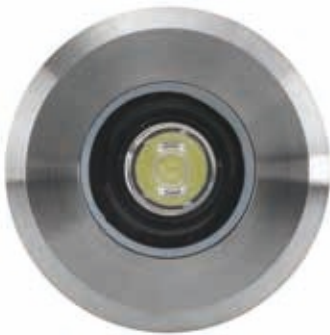

HL-A026A

Tamaño: Ø62*95mm (HL-A026A)

Modelo	Fuente de Luz	Potencia	Opciones de Color de Luz	Voltaje	Apertura de Ángulo
HL-A026A	CREE LED/ BRIDGELUX LED	3W	Blanco Cálido 2800 ~ 3000K Blanco 4000 ~ 4500K Blanco Frío 6000 ~ 6500K Azul λ=465 ~ 467nm	12V/24V AC/DC	45 °