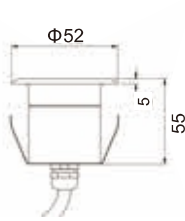

Tamaño: Ø52*85mm (HL-A026B)

Modelo	Fuente de Luz	Potencia	Opciones de Color de Luz	Voltaje	Apertura de Ángulo
HL-A026B	CREE LED / BRIDGELUX LED	3W	Blanco Cálido 2800 ~ 3000K Blanco 4000 ~ 4500K Blanco Frío 6000 ~ 6500K Azul λ=465 ~ 467nm	12V/24V AC/DC	45 °