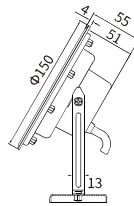

## Luminaria Subacuática LED

HL-A619

HL-A619A

HL-A618H

HL-A619  
Tamaño:  
Ø150\*56mm

HL-A619A  
Tamaño:  
Ø150\*56mm

HL-A618H  
Tamaño:  
Ø180\*70mm