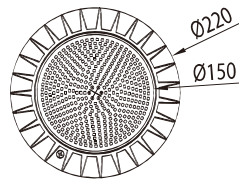

Tamaño: Ø220*35mm

Características Técnicas

LED Encapsulado en resina
Material: ABS+UV

Los modelos cambian de acuerdo a su Potencia

Temperatura de Trabajo: -20°C ~ 38°C
Tiempo de Vida: >50,000Horas

Material de lente: PC
VDE Cable Impermeable

Parámetro del Producto

Modelo	UW-1801	UW-3601	US-1201 US-2401	US-1201 US-3501	USX-120
Fuente de Luz	SMD 2835 LED		CREE LED/ BRIDGELUX LED		
Potencia	18W, 252pcs LED 35W, 441pcs LED		12W, 18W, 24W, 35W		12W
Opciones de Color de Luz	RGB		RGB		RGBW
Voltaje	12V/24V AC/DC		12V/24V AC/DC		12V/24V DC
Apertura de Ángulo	120 °		45 °