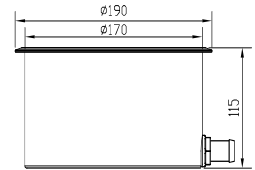

## Luminaria Empotrable para Piscina

HL-A29D

HL-A29H

Tamaño: Ø190\*115mm