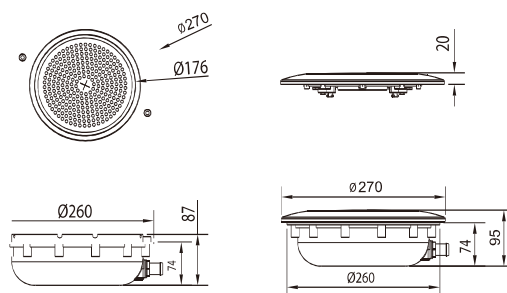

## Luminaria LED Sumergible Para Pared Rellena de Resina

**HL-P60L**

\* Nicho para piscinas de vinilo

\* Nicho para piscinas de concreto

**Tamaño: Ø270\*95mm**