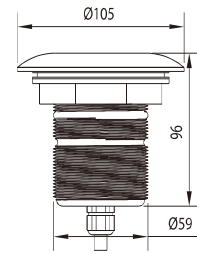

### Parámetro del Producto

Modelo	HL-A09S		HL-A09R
Fuente de Luz	SMD 2835 LED	SMD 5050 LED	CREE LED / BRIDGELUX LED
Potencia	3W, 36pcs LED	4W , 25pcs LED	3W, 6W
Opciones de Color de Luz	RGB	RGBW	RGB
Voltaje	12V/24V AC/DC	12V/24V DC	12V/24V AC/DC
Apertura de Ángulo	120 °		45 °

## Luminaria Empotrable para Piscina

HL-A32S

HL-A32H

HL-A32C

Tamaño: Ø105\*95mm