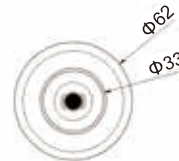

### HL-A026B

Tamaño: Ø52\*85mm (HL-A026B)

Modelo	Fuente de Luz	Potencia	Opciones de Color de Luz	Voltaje	Apertura de Ángulo
HL-A026B	CREE LED / BRIDGELUX LED	3W	Blanco Cálido 2800 ~ 3000K Blanco 4000 ~ 4500K Blanco Frío 6000 ~ 6500K Azul λ=465 ~ 467nm	12V/24V AC/DC	45 °

### HL-A026A

Tamaño: Ø62\*95mm (HL-A026A)

Modelo	Fuente de Luz	Potencia	Opciones de Color de Luz	Voltaje	Apertura de Ángulo
HL-A026A	CREE LED/ BRIDGELUX LED	3W	Blanco Cálido 2800 ~ 3000K Blanco 4000 ~ 4500K Blanco Frío 6000 ~ 6500K Azul λ=465 ~ 467nm	12V/24V AC/DC	45 °