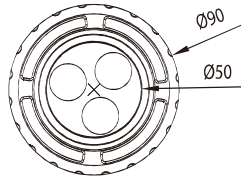

## Luminaria Empotrable para Piscina

HL-A09S

HL-A09R

Tamaño: Ø95\*95mm