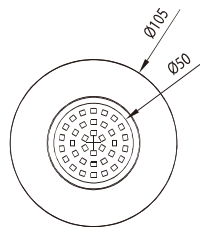

## Luminaria Empotrable para Piscina

HL-A09S

HL-A09R

Tamaño: Ø95\*95mm

### Parámetro del Producto

Modelo	HL-A09S		HL-A09R
Fuente de Luz	SMD 2835 LED	SMD 5050 LED	CREE LED / BRIDGELUX LED
Potencia	3W, 36pcs LED	4W , 25pcs LED	3W, 6W
Opciones de Color de Luz	RGB	RGBW	RGB
Voltaje	12V/24V AC/DC	12V/24V DC	12V/24V AC/DC
Apertura de Ángulo	120 °		45 °

## Luminaria Empotrable para Piscina

HL-A32S

HL-A32H

HL-A32C

Tamaño: Ø105\*95mm