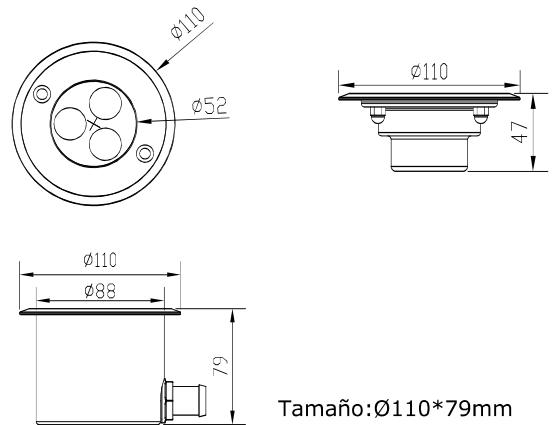

Características Técnicas

- Material: Acero Inoxidable 316/304
- Material del Lente: Vidrio Templado
- Para piscinas de concreto y en agua caliente
- Material en hueco: Plástico de Ingeniería
- Temperatura de Trabajo: -20°C ~ 45°C
- ✓ VDE Cable Impermeable
- Tiempo de Vida: >50,000Horas

Parámetro del Producto

Modelo	HL-A27D	HL-A27H
Fuente de Luz	DIP Φ5LED	CREE LED / BRIDGELUX LED
Potencia	4W , 60pcs LED	3W , 9W
Opciones de Color de Luz	RGB	RGB
Voltaje	12V/24V AC/DC	12V/24V AC/DC
Apertura de Ángulo	120 °	45 °