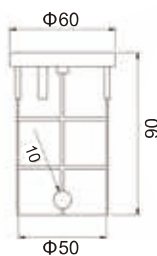

Tamaño: Ø62*95mm (HL-A026A)

Modelo	Fuente de Luz	Potencia	Opciones de Color de Luz	Voltaje	Apertura de Ángulo
HL-A026A	CREE LED/ BRIDGELUX LED	3W	Blanco Cálido 2800 ~ 3000K Blanco 4000 ~ 4500K Blanco Frío 6000 ~ 6500K Azul λ=465 ~ 467nm	12V/24V AC/DC	45 °