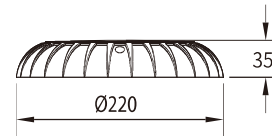

Tamaño: Ø220*35mm

Características Técnicas

LED Encapsulado en resina
Material: ABS+UV

Los modelos cambian de acuerdo a su Potencia

Temperatura de Trabajo: -20°C ~ 38°C
Tiempo de Vida: >50,000Horas

Material de lente: PC
VDE Cable Impermeable

Parámetro del Producto

Modelo	UW-1801	UW-3601	US-1201 US-2401	US-1201 US-3501	USX-120
Fuente de Luz	SMD 2835 LED		CREE LED/ BRIDGELUX LED		
Potencia	18W, 252pcs LED 35W, 441pcs LED		12W, 18W, 24W, 35W		12W
Opciones de Color de Luz	RGB		RGB		RGBW
Voltaje	12V/24V AC/DC		12V/24V AC/DC		12V/24V DC
Apertura de Ángulo	120 °		45 °