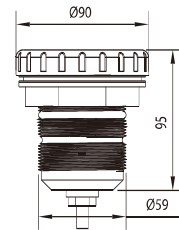

## Luminaria Empotrable para Piscina

HL-A09S

HL-A09R

Tamaño: Ø95\*95mm

### Parámetro del Producto

Modelo	HL-A09S		HL-A09R
Fuente de Luz	SMD 2835 LED	SMD 5050 LED	CREE LED / BRIDGELUX LED
Potencia	3W, 36pcs LED	4W , 25pcs LED	3W, 6W
Opciones de Color de Luz	RGB	RGBW	RGB
Voltaje	12V/24V AC/DC	12V/24V DC	12V/24V AC/DC
Apertura de Ángulo	120 °		45 °