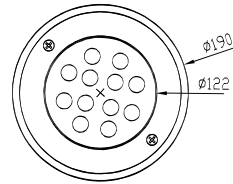

### Parámetro del Producto

Modelo	HL-A28D	HL-A28H
Fuente de Luz	DIP Φ5LED	CREE LED / BRIDGELUX LED
Potencia	6W , 90pcs LED	6W, 9W, 12W, 18W
Opciones de Color de Luz	RGB	RGB
Voltaje	12V/24V AC/DC	12V/24V AC/DC
Apertura de Ángulo	120 °	45 °

## Luminaria Empotrable para Piscina

HL-A29D

HL-A29H

Tamaño: Ø190\*115mm