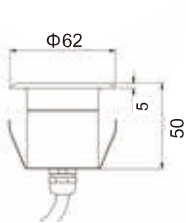

Tamaño: Ø62*95mm (HL-A026A)

Modelo	Fuente de Luz	Potencia	Opciones de Color de Luz	Voltaje	Apertura de Ángulo
HL-A026A	CREE LED/ BRIDGELUX LED	3W	Blanco Cálido 2800 ~ 3000K Blanco 4000 ~ 4500K Blanco Frío 6000 ~ 6500K Azul λ=465 ~ 467nm	12V/24V AC/DC	45 °