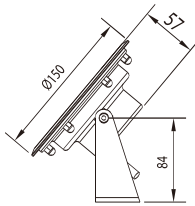

## Luminaria Subacuática LED

HL-A619

HL-A619A

HL-A618H

HL-A619  
Tamaño:  
Ø150\*56mm

HL-A619A  
Tamaño:  
Ø150\*56mm

HL-A618H  
Tamaño:  
Ø180\*70mm