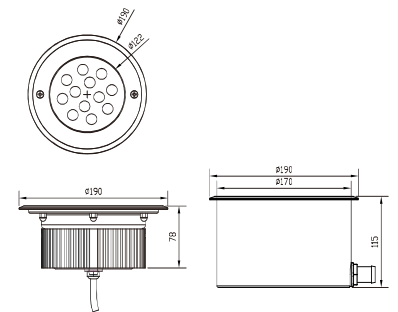

## Luminaria Subacuática LED

HL-A901

HL-A902

HL-A903

Tamaño: Ø110\*79mm

Tamaño: Ø160\*110mm

Tamaño: Ø190\*115mm