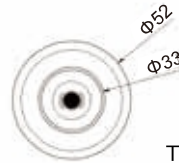

Tamaño: Ø52*85mm (HL-A026B)

Modelo	Fuente de Luz	Potencia	Opciones de Color de Luz	Voltaje	Apertura de Ángulo
HL-A026B	CREE LED / BRIDGELUX LED	3W	Blanco Cálido 2800 ~ 3000K Blanco 4000 ~ 4500K Blanco Frío 6000 ~ 6500K Azul λ=465 ~ 467nm	12V/24V AC/DC	45 °