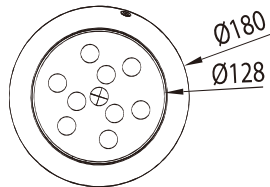

Tamaño: Ø180*35mm

Características Técnicas

LED Encapsulado en resina
Material: Acero Inoxidable 316/304

Los modelos cambian de acuerdo a su Potencia

Temperatura de Trabajo: -20°C ~ 38°C
Tiempo de Vida: >50,000Horas

Material de lente: PC
VDE Cable Impermeable

Modelo	HL-P1018S	HL-P101218S	
Fuente de Luz	SMD 2835 LED	CREE LED / BRIDGELUX LED	
Potencia	10W, 144pcs LED 18W, 252pcs LED	9W, 12W, 18W	12W
Opciones de Color de Luz	RGB	RGB	RGBW
Voltaje	12V/24V AC/DC	12V/24V AC/DC	12V/24V DC
Apertura de Ángulo	120 °	45 °