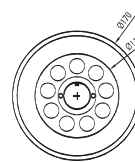

## Luminaria de Fuente LED

HL-A633

HL-A634

Tamaño: Ø220\*85mm

Tamaño: Ø170\*71mm