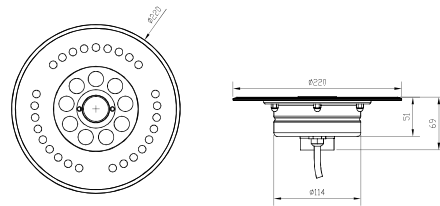

## Luminaria de Fuente LED

HL-A636

HL-A636A

HJ6036

HJ6036-1

Tamaño: Ø220\*69mm