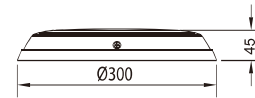

Tamaño: Ø300*45mm

Características Técnicas

Los modelos cambian de acuerdo a su Potencia

LED Encapsulado en resina
Material: Acero Inoxidable 316/304 & Goma

Temperatura de Trabajo: -20°C ~ 38°C
Tiempo de Vida: >50,000Horas

Material de lente: PC
VDE Cable Impermeable
Color: Azul / Blanco

Parámetro del Producto

Modelo	UWS-1801 UWS-3 5	UWB-1201 UWB-1801	UWB-2401 UWB-3001	UWB-1202 UWB-1802
Fuente de Luz	SMD 2835 LED	CREE LED / BRIDGELUX LED		
Potencia	18W, 252pcs LED 35W, 441pcs LED	12W, 18W, 24W, 35W		12W
Opciones de Color de Luz	RGB	RGB		RGBW
Voltaje	12V/24V AC/DC	12V/24V AC/DC		12V/24V DC
Apertura de Ángulo	120 °	45 °