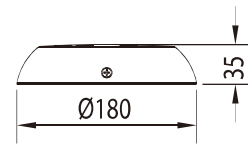

Tamaño: Ø180*35mm

Características Técnicas

LED Encapsulado en resina
Material: Acero Inoxidable 316/304

Los modelos cambian de acuerdo a su Potencia

Temperatura de Trabajo: -20°C ~ 38°C
Tiempo de Vida: >50,000Horas

Material de lente: PC
VDE Cable Impermeable

Modelo	HL-P1018S	HL-P101218S	
Fuente de Luz	SMD 2835 LED	CREE LED / BRIDGELUX LED	
Potencia	10W, 144pcs LED 18W, 252pcs LED	9W, 12W, 18W	12W
Opciones de Color de Luz	RGB	RGB	RGBW
Voltaje	12V/24V AC/DC	12V/24V AC/DC	12V/24V DC
Apertura de Ángulo	120 °	45 °