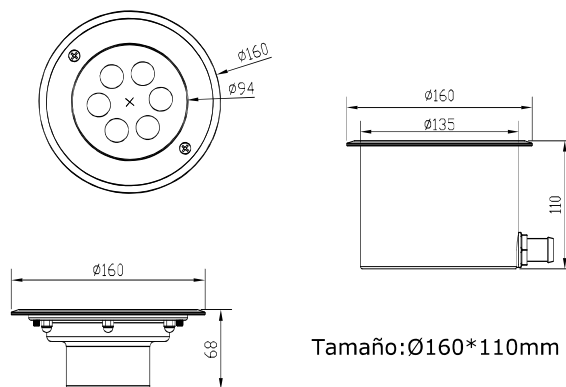

Características Técnicas

- Material: Acero Inoxidable 316/304
- Material del Lente: Vidrio Templado

- Para piscinas de concreto y en agua caliente
- Material en hueco: Plástico de Ingeniería
- Temperatura de Trabajo: -20°C ~ 45°C

- ✓ VDE Cable Impermeable
- Tiempo de Vida: >50,000Horas

Parámetro del Producto

Modelo	HL-A28D	HL-A28H
Fuente de Luz	DIP Φ5LED	CREE LED / BRIDGELUX LED
Potencia	6W , 90pcs LED	6W, 9W, 12W, 18W
Opciones de Color de Luz	RGB	RGB
Voltaje	12V/24V AC/DC	12V/24V AC/DC
Apertura de Ángulo	120 °	45 °