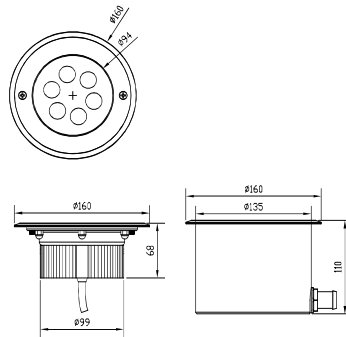

## Luminaria Subacuática LED

HL-A901

HL-A902

HL-A903

Tamaño: Ø110\*79mm

Tamaño: Ø160\*110mm

Tamaño: Ø190\*115mm