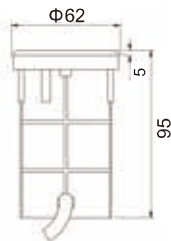

Tamaño: Ø62*95mm (HL-A026A)

Modelo	Fuente de Luz	Potencia	Opciones de Color de Luz	Voltaje	Apertura de Ángulo
HL-A026A	CREE LED/ BRIDGELUX LED	3W	Blanco Cálido 2800 ~ 3000K Blanco 4000 ~ 4500K Blanco Frío 6000 ~ 6500K Azul λ=465 ~ 467nm	12V/24V AC/DC	45 °