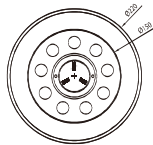

## Luminaria de Fuente LED

HL-A633

HL-A634

Tamaño: Ø220\*85mm

Tamaño: Ø170\*71mm