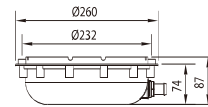

## Luminaria LED Empotrable para Piscina

**HL-S60A**

**HL-S60K**

**HL-S60S**

\* Nicho para piscinas de vinilo

\* Nicho para piscinas de concreto

**Tamaño: Ø270\*88mm**