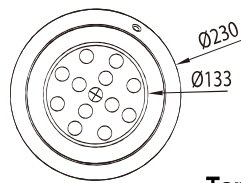

Tamaño: Ø230*133mm

Características Técnicas

LED Encapsulado en resina
Material: Acero Inoxidable 316/304 & Goma

Los modelos cambian de acuerdo a su Potencia

Temperatura de Trabajo: -20°C ~ 38°C
Tiempo de Vida: >50,000Horas

Material de lente: PC
VDE Cable Impermeable
Color: Azul / Blanco

Parámetro del Producto

Modelo	UWSL-1001 UWSL-1801	UWSS-0901 UWSS-1201	UWSS-1801	UWC-1801
Fuente de Luz	SMD 2835 LED	CREE LED / BRIDGELUX LED		
Potencia	10W, 144pcs LED 18W, 252pcs LED	9W, 12W, 18W		12W
Opciones de Color de Luz	RGB	RGB		RGBW
Voltaje	12V/24V AC/DC	12V/24V AC/DC		12V/24V DC
Apertura de Ángulo	120 °	45 °