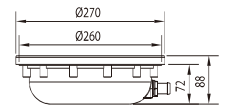

## Luminaria LED Empotrable para Piscina

**HL-S60A**

**HL-S60K**

**HL-S60S**

\* Nicho para piscinas de vinilo

\* Nicho para piscinas de concreto

**Tamaño: Ø270\*88mm**