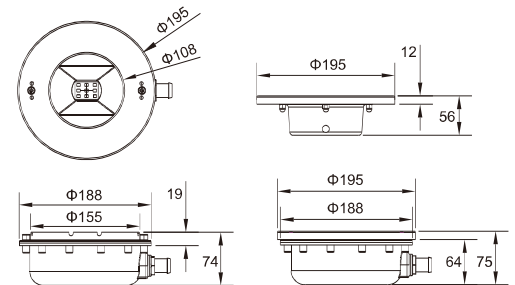

## Luminaria LED Empotrable para Piscina

**HL-S61B**

**HL-S61C**

**HL-S61F**

\* Nicho para piscinas de vinilo

\* Nicho para piscinas de concreto

Tamaño:  $\text{Ø}195 \times 75\text{mm}$