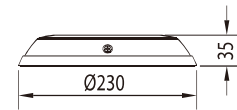

Tamaño: Ø230*133mm

Características Técnicas

LED Encapsulado en resina
Material: Acero Inoxidable 316/304 & Goma

Los modelos cambian de acuerdo a su Potencia

Temperatura de Trabajo: -20°C ~ 38°C
Tiempo de Vida: >50,000Horas

Material de lente: PC
VDE Cable Impermeable
Color: Azul / Blanco

Parámetro del Producto

Modelo	UWSL-1001 UWSL-1801	UWSS-0901 UWSS-1201	UWSS-1801	UWC-1801
Fuente de Luz	SMD 2835 LED	CREE LED / BRIDGELUX LED		
Potencia	10W, 144pcs LED 18W, 252pcs LED	9W, 12W, 18W		12W
Opciones de Color de Luz	RGB	RGB		RGBW
Voltaje	12V/24V AC/DC	12V/24V AC/DC		12V/24V DC
Apertura de Ángulo	120 °	45 °