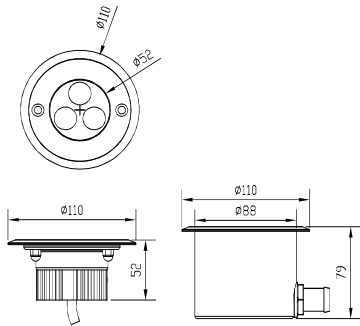

## Luminaria Subacuática LED

HL-A901

HL-A902

HL-A903

Tamaño: Ø110\*79mm

Tamaño: Ø160\*110mm

Tamaño: Ø190\*115mm