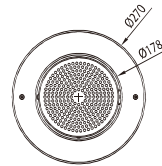

## Luminaria LED Empotrable para Piscina

**HL-S60A**

**HL-S60K**

**HL-S60S**

\* Nicho para piscinas de vinilo

\* Nicho para piscinas de concreto

**Tamaño: Ø270\*88mm**