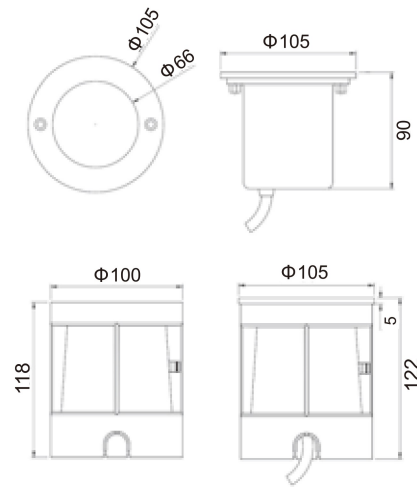

### HL-A026A

Tamaño: Ø62\*95mm (HL-A026A)

Modelo	Fuente de Luz	Potencia	Opciones de Color de Luz	Voltaje	Apertura de Ángulo
HL-A026A	CREE LED/ BRIDGELUX LED	3W	Blanco Cálido 2800 ~ 3000K Blanco 4000 ~ 4500K Blanco Frío 6000 ~ 6500K Azul λ=465 ~ 467nm	12V/24V AC/DC	45 °

## Luminaria Empotrable para Piscina

HL-A14S

HL-A14H

Tamaño: Ø105\*122mm